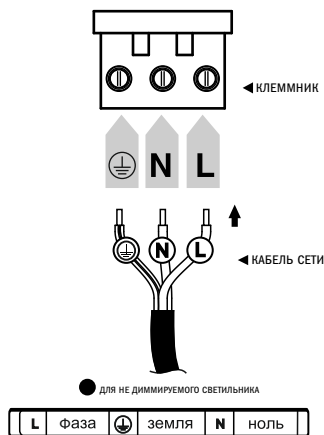

ООО «МДМ-Лайт» 114101, г. Мытищи, ул. 4-ая Парковая, д. 1
 ТЕЛЕФОН: 8 (800) 555 45 50, e-mail: info@mdm-light.ru

УПАКОВЩИК:

ДАТА УПАКОВКИ:

Дизайн светильника современно минималистичный. Но современна не только форма светильника, но и его конструкция. Напольный светильник предназначен для создания комфортных условий за рабочим столом. Индивидуальное управление осуществляется по технологии PUSH-DIMM (короткое нажатие кнопки – включение/выключение, длинное – регулировка яркости). Пользователь светильника может регулировать освещенность в зависимости от характера работы и предпочтений. Все это делает VESSO многофункциональным помощником в освещении коммерческих, корпоративных, общественных и частных интерьеров.

УСТАНОВКА СВЕТИЛЬНИКА ОСУЩЕСТВЛЯЕТСЯ ПРИ ВЫКЛЮЧЕННОЙ ЭЛЕКТРИЧЕСКОЙ СЕТИ

КОМПЛЕКТАЦИЯ

Светильник__1шт. Блок питания__1шт. Паспорт__1шт. Упаковка__1шт.

1 ГАБАРИТНАЯ СХЕМА

Вид спереди

Вид сверху

Вид сбоку

*Размер для справок

** Ориентировочный размер светильника от верхней точки до силиконового амортизатора

2 СБОРКА СВЕТИЛЬНИКА

3 ЭЛЕКТРОПОДКЛЮЧЕНИЕ

Внимание! При возникновении гарантийного случая не вскрывайте светильник! Вскрытие и повреждение корпуса светильника аннулирует гарантию!