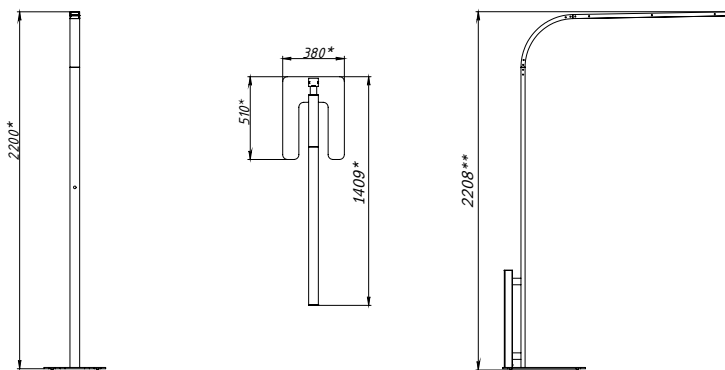

ОСНОВНЫЕ ПАРАМЕТРЫ

Артикул	Мощность, Вт	Цветовая температура, К	Максимальный световой поток, Лм	Габаритные размеры, мм	Масса, кг
BVS01F024930(40)6MWH/BL	24	3000/4000	1632/2040	1400x380x2200	18

РАЗРАБОТАНО И СДЕЛАНО В РОССИИ

УСТАНОВКА СВЕТИЛЬНИКА ОСУЩЕСТВЛЯЕТСЯ ПРИ ВЫКЛЮЧЕННОЙ ЭЛЕКТРИЧЕСКОЙ СЕТИ

КОМПЛЕКТАЦИЯ

Светильник__1шт. Блок питания__1шт. Паспорт__1шт. Упаковка__1шт.

1 ГАБАРИТНАЯ СХЕМА

Вид спереди

Вид сверху

Вид сбоку

*Размер для справок

** Ориентировочный размер светильника от верхней точки до силиконового амортизатора

2 СБОРКА СВЕТИЛЬНИКА

3 ЭЛЕКТРОПОДКЛЮЧЕНИЕ

Внимание! При возникновении гарантийного случая не вскрывайте светильник! Вскрытие и повреждение корпуса светильника аннулирует гарантию!