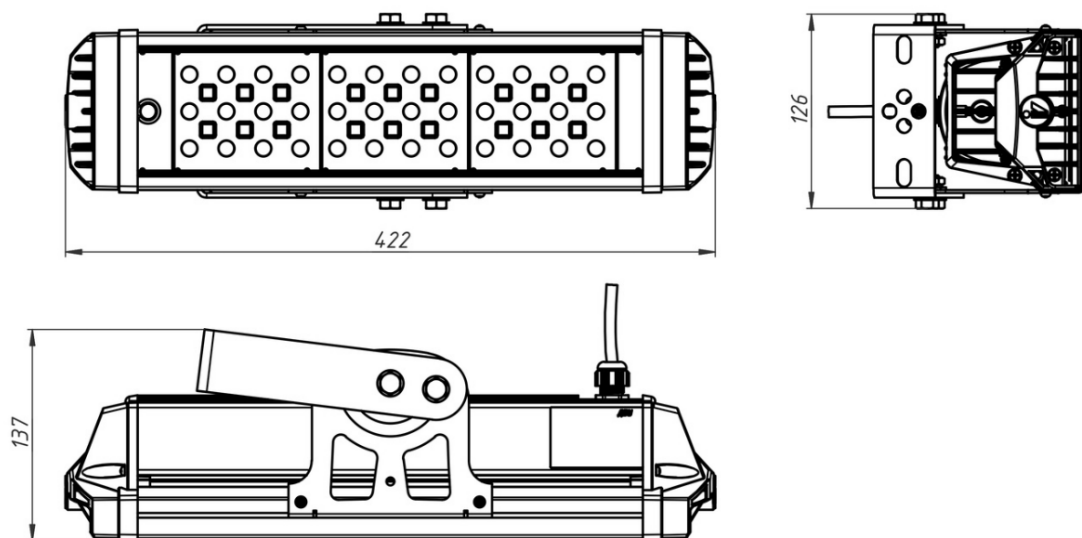

артикул:
BTD0203S080840(50)K1(K2)RAW

БОСМА™
НОВАЯ СВЕТОТЕХНИКА

артикул:
BTD0204S105840(50)K1(K2)RAW