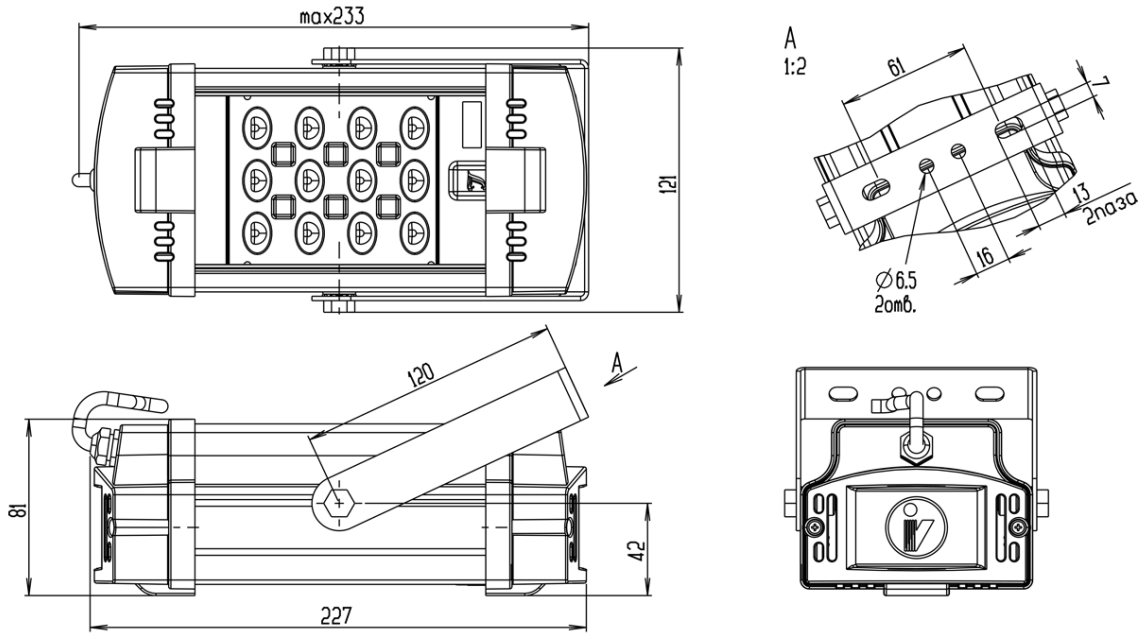

артикул:

ВТD0201S014840(50)K1(K2)RAW

ВТD0201S027840(50)K1(K2)RAW

ВТD0201S040840(50)K1(K2)RAW

артикул:

ВТD0202S054840(50)K1(K2)RAW