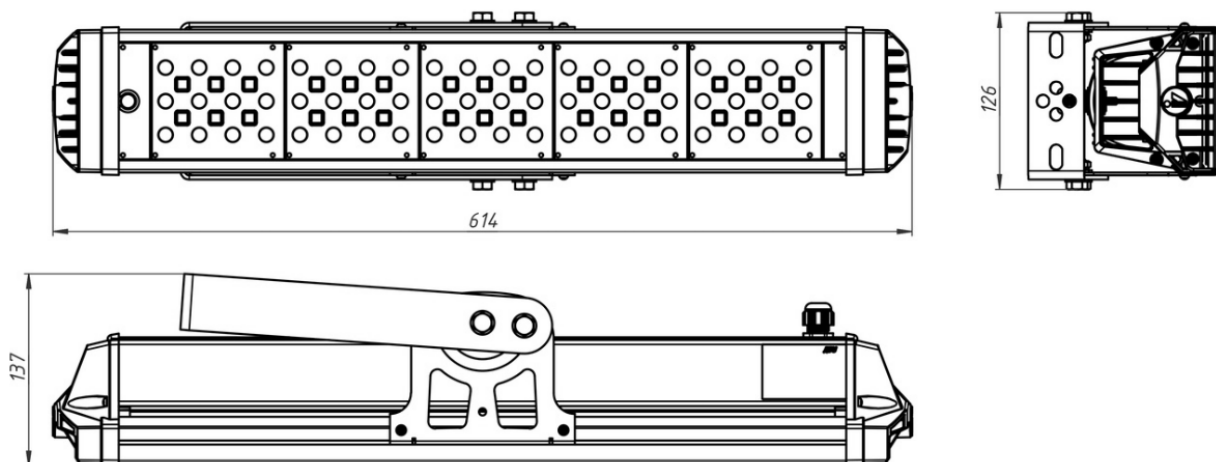

артикул:
ВТD0205S130840(50)K1(K2)RAW