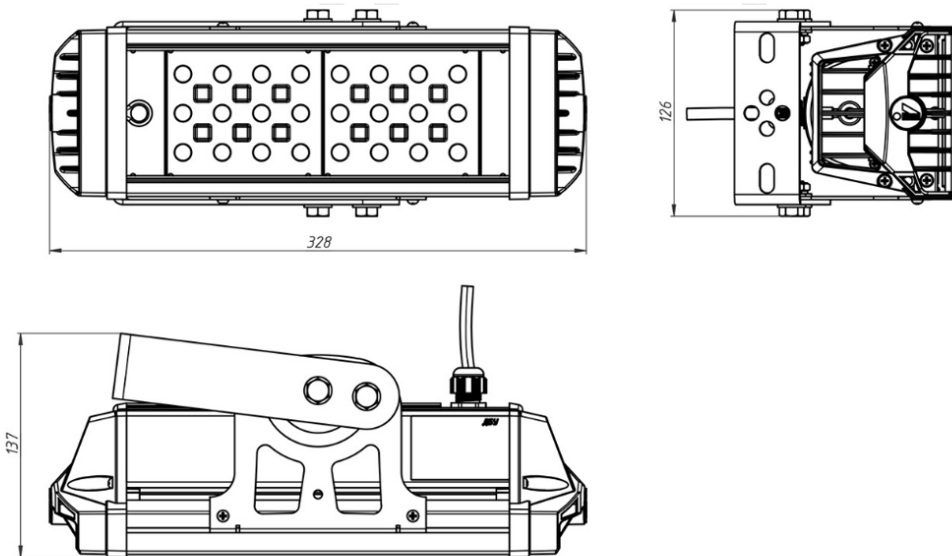

Внимание! При возникновении гарантийного случая не вскрывайте светильник! Вскрытие и разрушение корпуса светильника аннулирует гарантию!