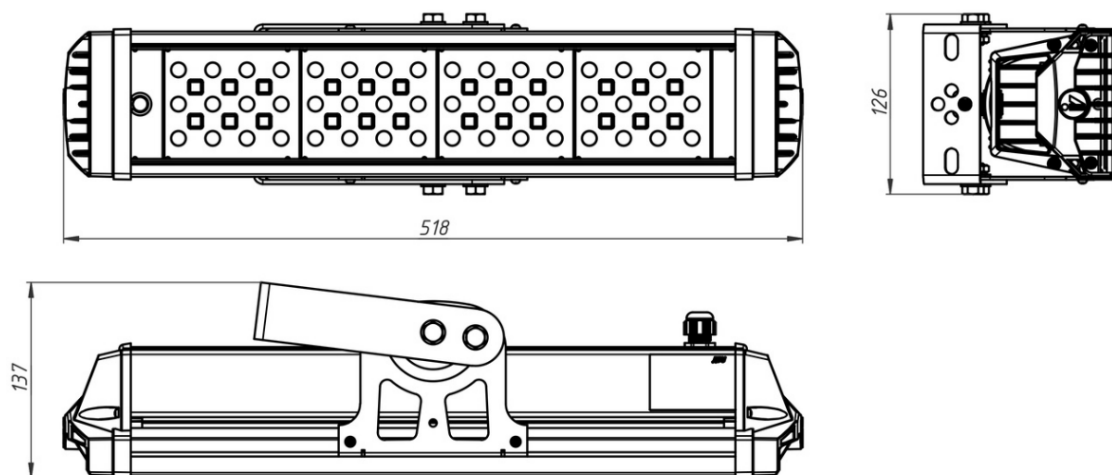

Внимание! При возникновении гарантийного случая не вскрывайте светильник! Вскрытие и разрушение корпуса светильника аннулирует гарантию!