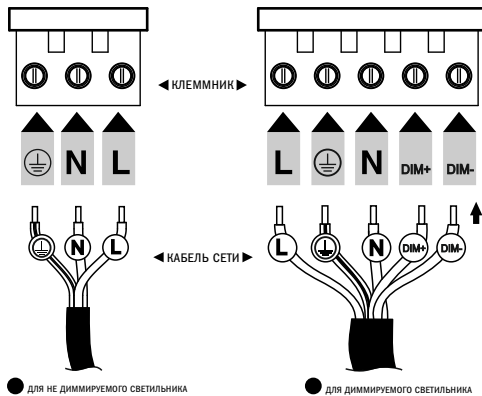

Монтаж светильника осуществляется накладным способом на скобу. Поворотный механизм TEED POWER обеспечивает удобство эксплуатации и возможность поменять направление светового потока при необходимости.

УСТАНОВКА СВЕТИЛЬНИКА ОСУЩЕСТВЛЯЕТСЯ ПРИ ВЫКЛЮЧЕННОЙ ЭЛЕКТРИЧЕСКОЙ СЕТИ

КОМПЛЕКТАЦИЯ

Светильник _____ 1 Паспорт _____ 1 Упаковка _____ 1

1 СХЕМА ЭЛЕКТРОПОДКЛЮЧЕНИЯ

● для не диммируемого светильника ● для диммируемого светильника

L фаза ⊕ земля N ноль DIM+ ДИММИРОВАНИЕ DIM- ДИММИРОВАНИЕ