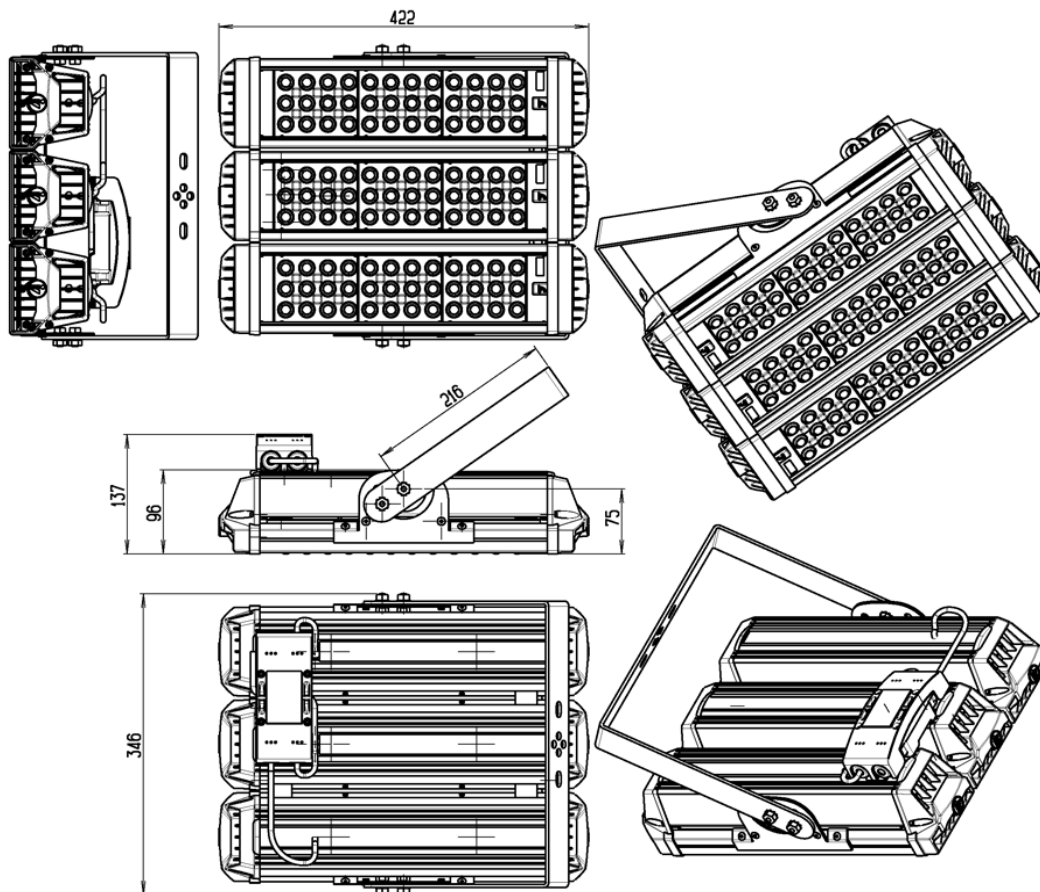

артикул:
BTD0207S240840(50)K1(K2)RAW

БОСМА™
НОВАЯ СВЕТОТЕХНИКА

артикул:
BTD0208S420840(50)K1(K2)RAW