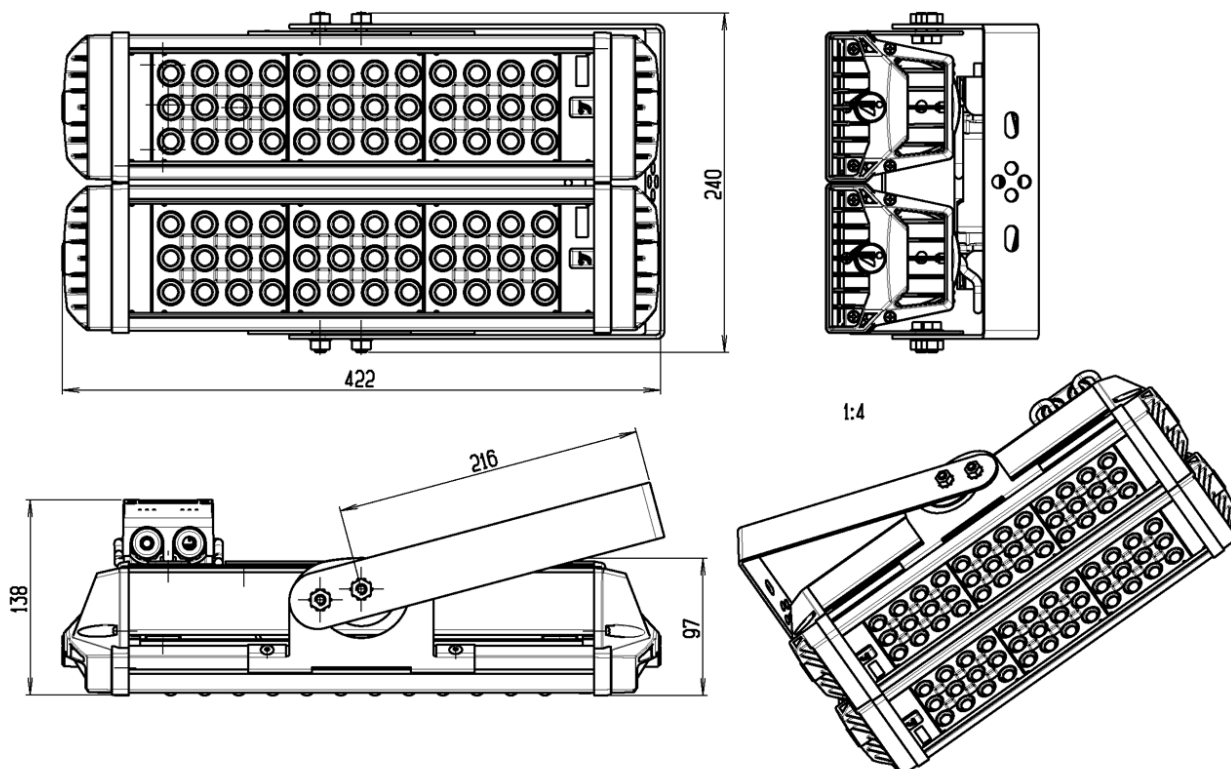

артикул:
ВТD0206S155840(50)K1(K2)RAW