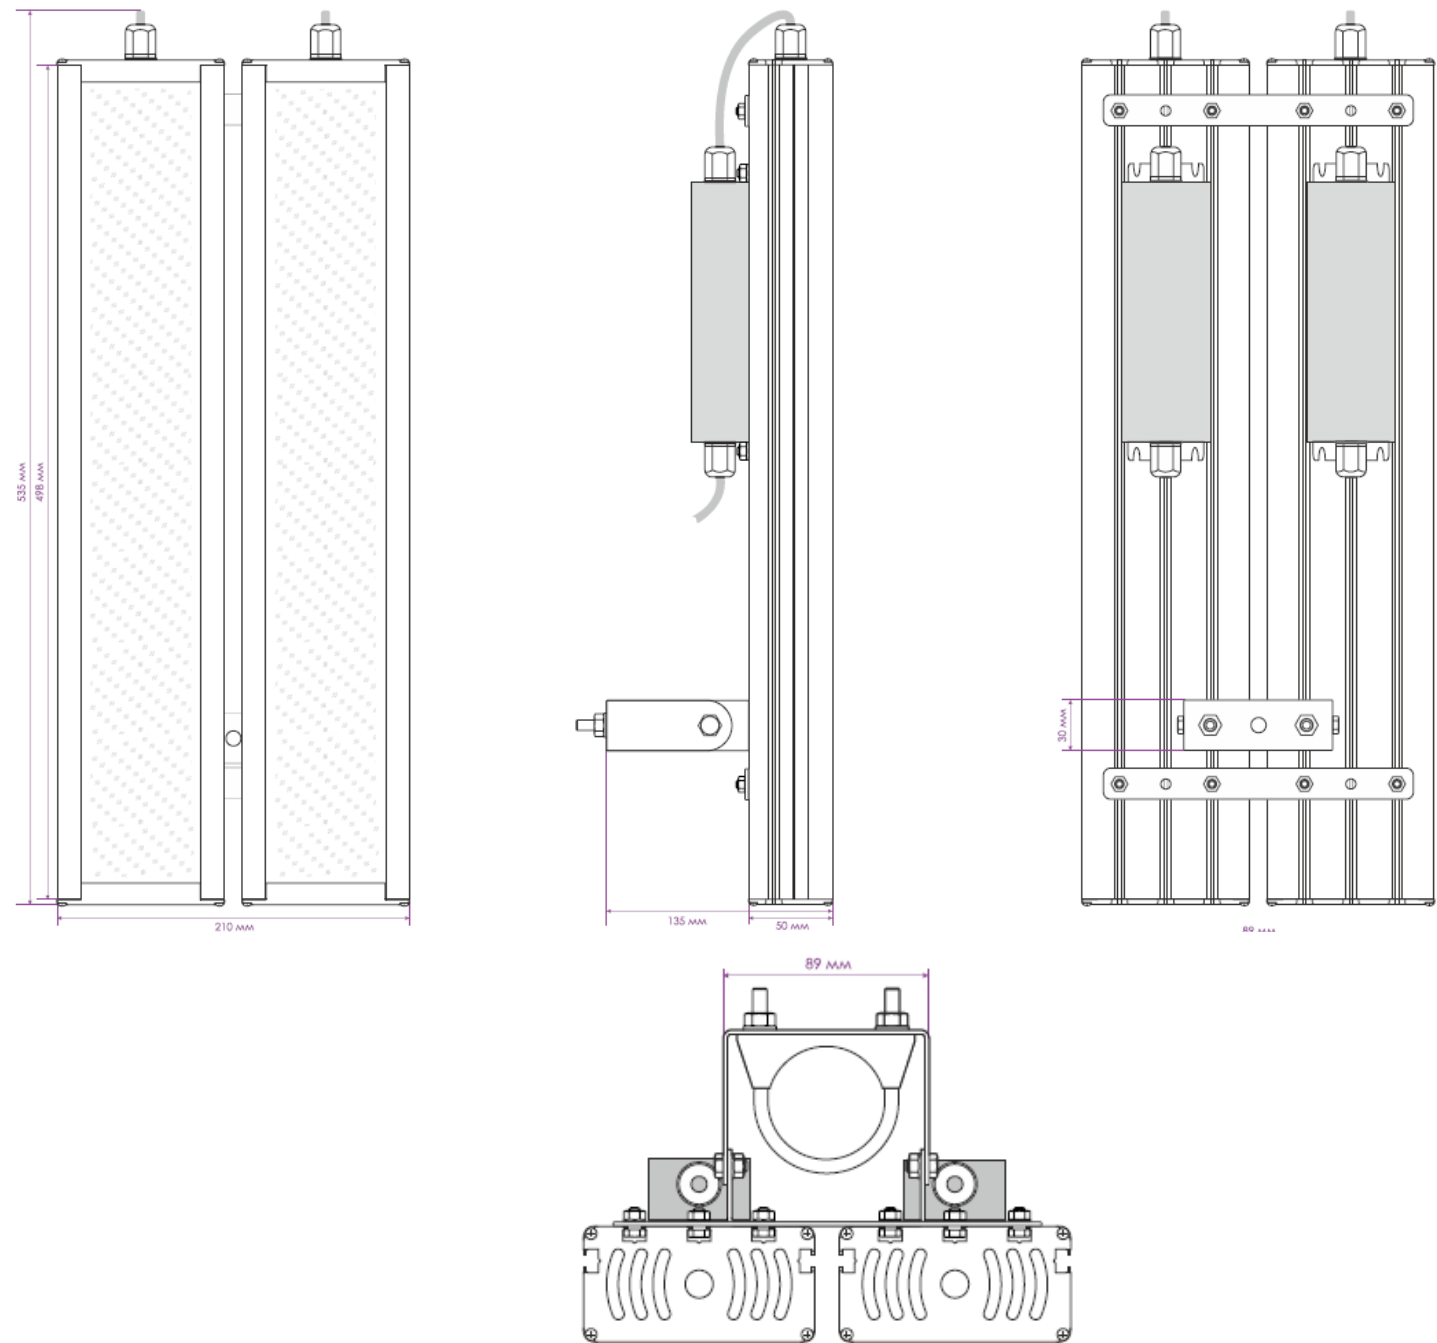

BTD0108UN192830(40)(50)K2RAW

БОСМА™
НОВАЯ СВЕТОТЕХНИКА

Внимание! При возникновении гарантийного случая не вскрывайте светильник! Вскрытие и разрушение корпуса светильника аннулирует гарантию!