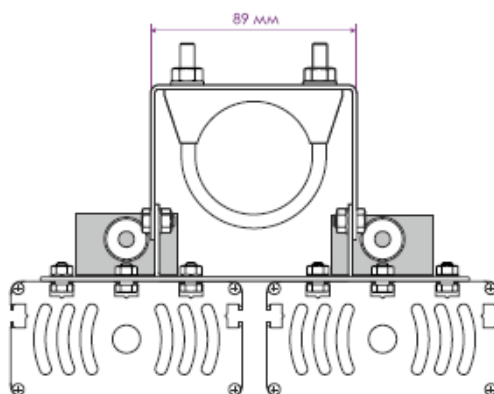

BTD0107UN160830(40)(50)K2RAW

БОСМА™
НОВАЯ СВЕТОТЕХНИКА

Внимание! При возникновении гарантийного случая не вскрывайте светильник! Вскрытие и разрушение корпуса светильника аннулирует гарантию!