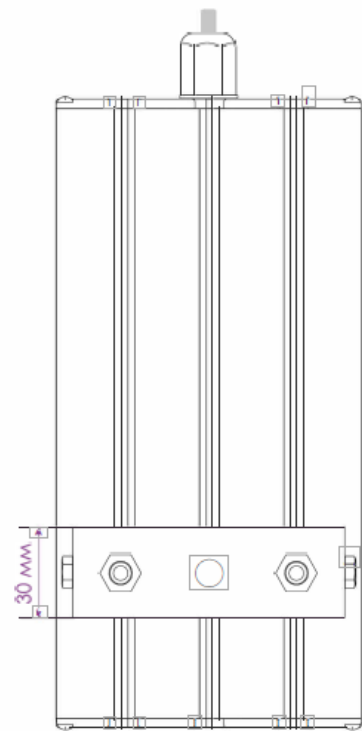

ВТD0102UN048830(40)(50)K2RAW

Внимание! При возникновении гарантийного случая не вскрывайте светильник! Вскрытие и разрушение корпуса светильника аннулирует гарантию!