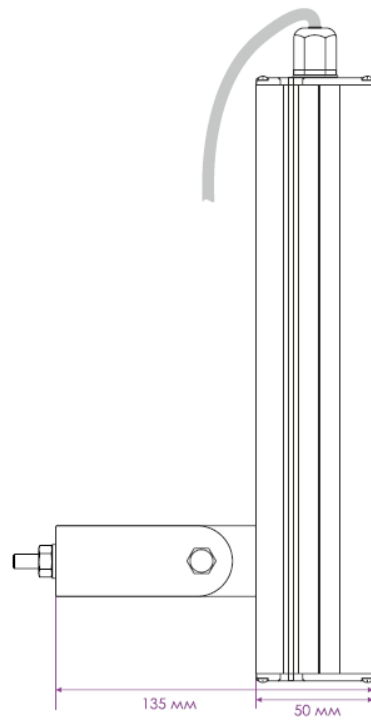

ВТD0102UN048830(40)(50)K2RAW

Внимание! При возникновении гарантийного случая не вскрывайте светильник! Вскрытие и разрушение корпуса светильника аннулирует гарантию!