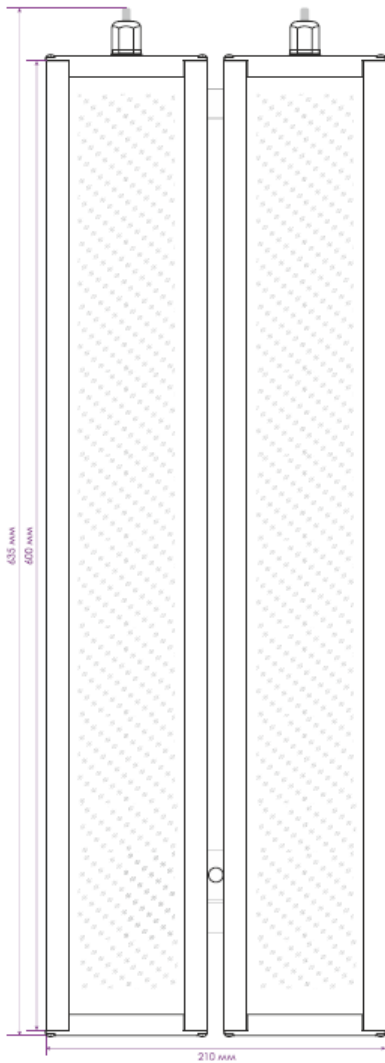

BTD0109UN248830(40)(50)K2RAW

БОСМА™
НОВАЯ СВЕТОТЕХНИКА

Внимание! При возникновении гарантийного случая не вскрывайте светильник! Вскрытие и разрушение корпуса светильника аннулирует гарантию!