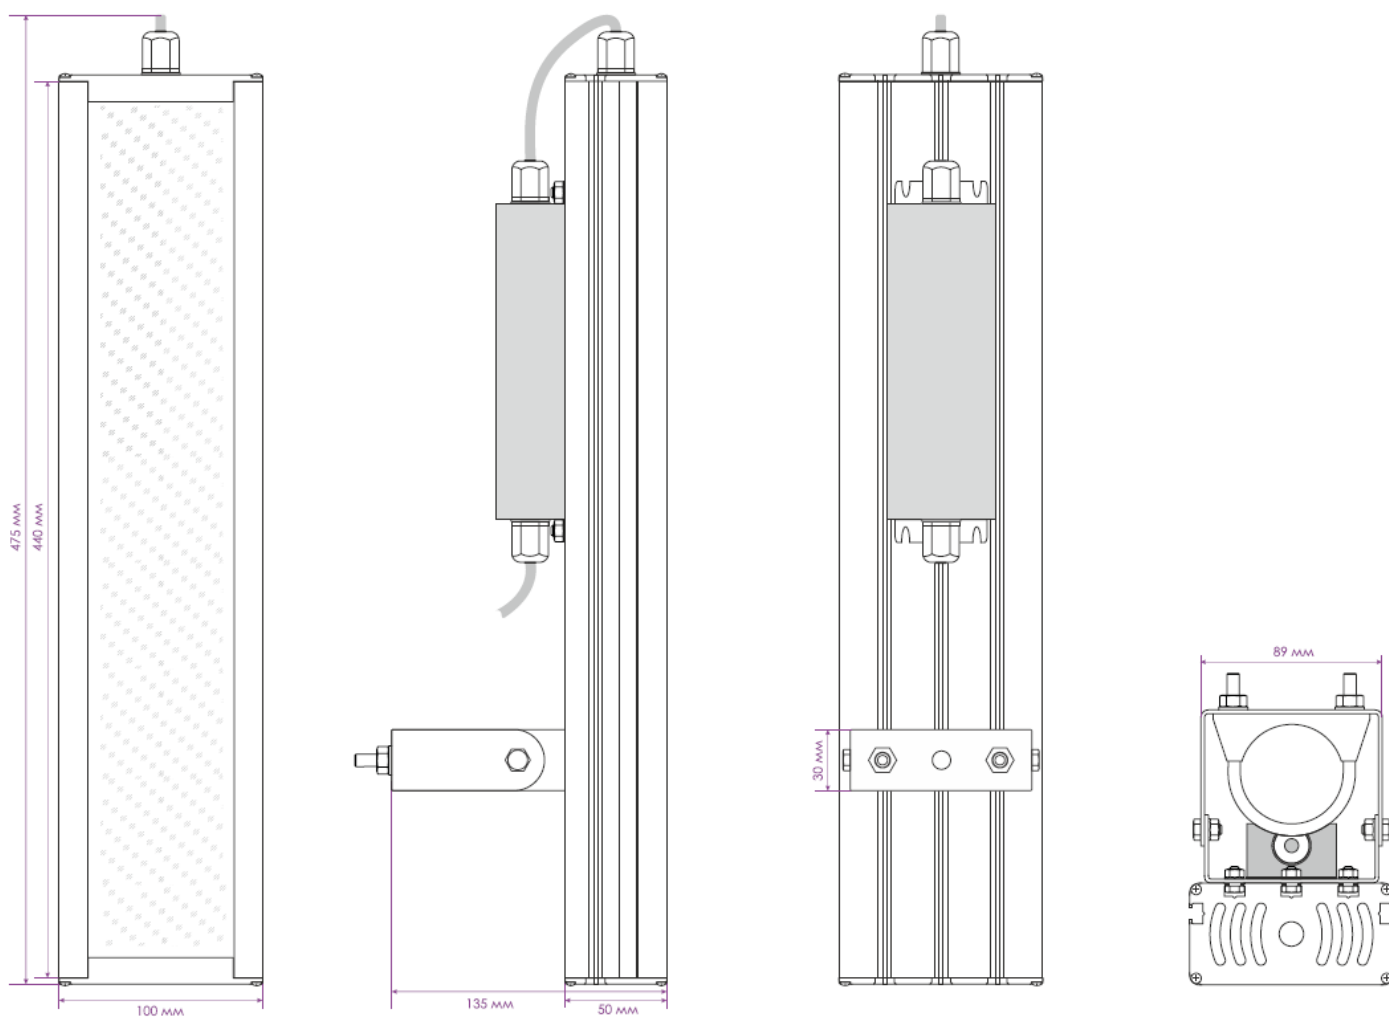

БТD0104UN080830(40)(50)K2RAW

БОСМА™
НОВАЯ СВЕТОТЕХНИКА

Внимание! При возникновении гарантийного случая не вскрывайте светильник! Вскрытие и разрушение корпуса светильника аннулирует гарантию!