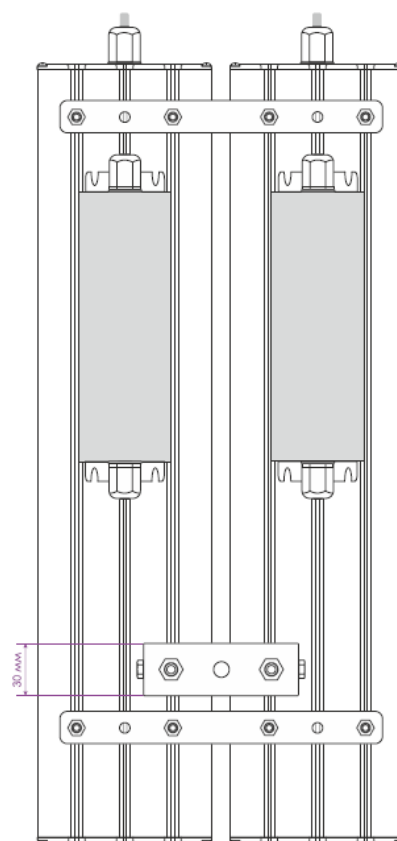

BTD0107UN160830(40)(50)K2RAW

БОСМА™
НОВАЯ СВЕТОТЕХНИКА

Внимание! При возникновении гарантийного случая не вскрывайте светильник! Вскрытие и разрушение корпуса светильника аннулирует гарантию!