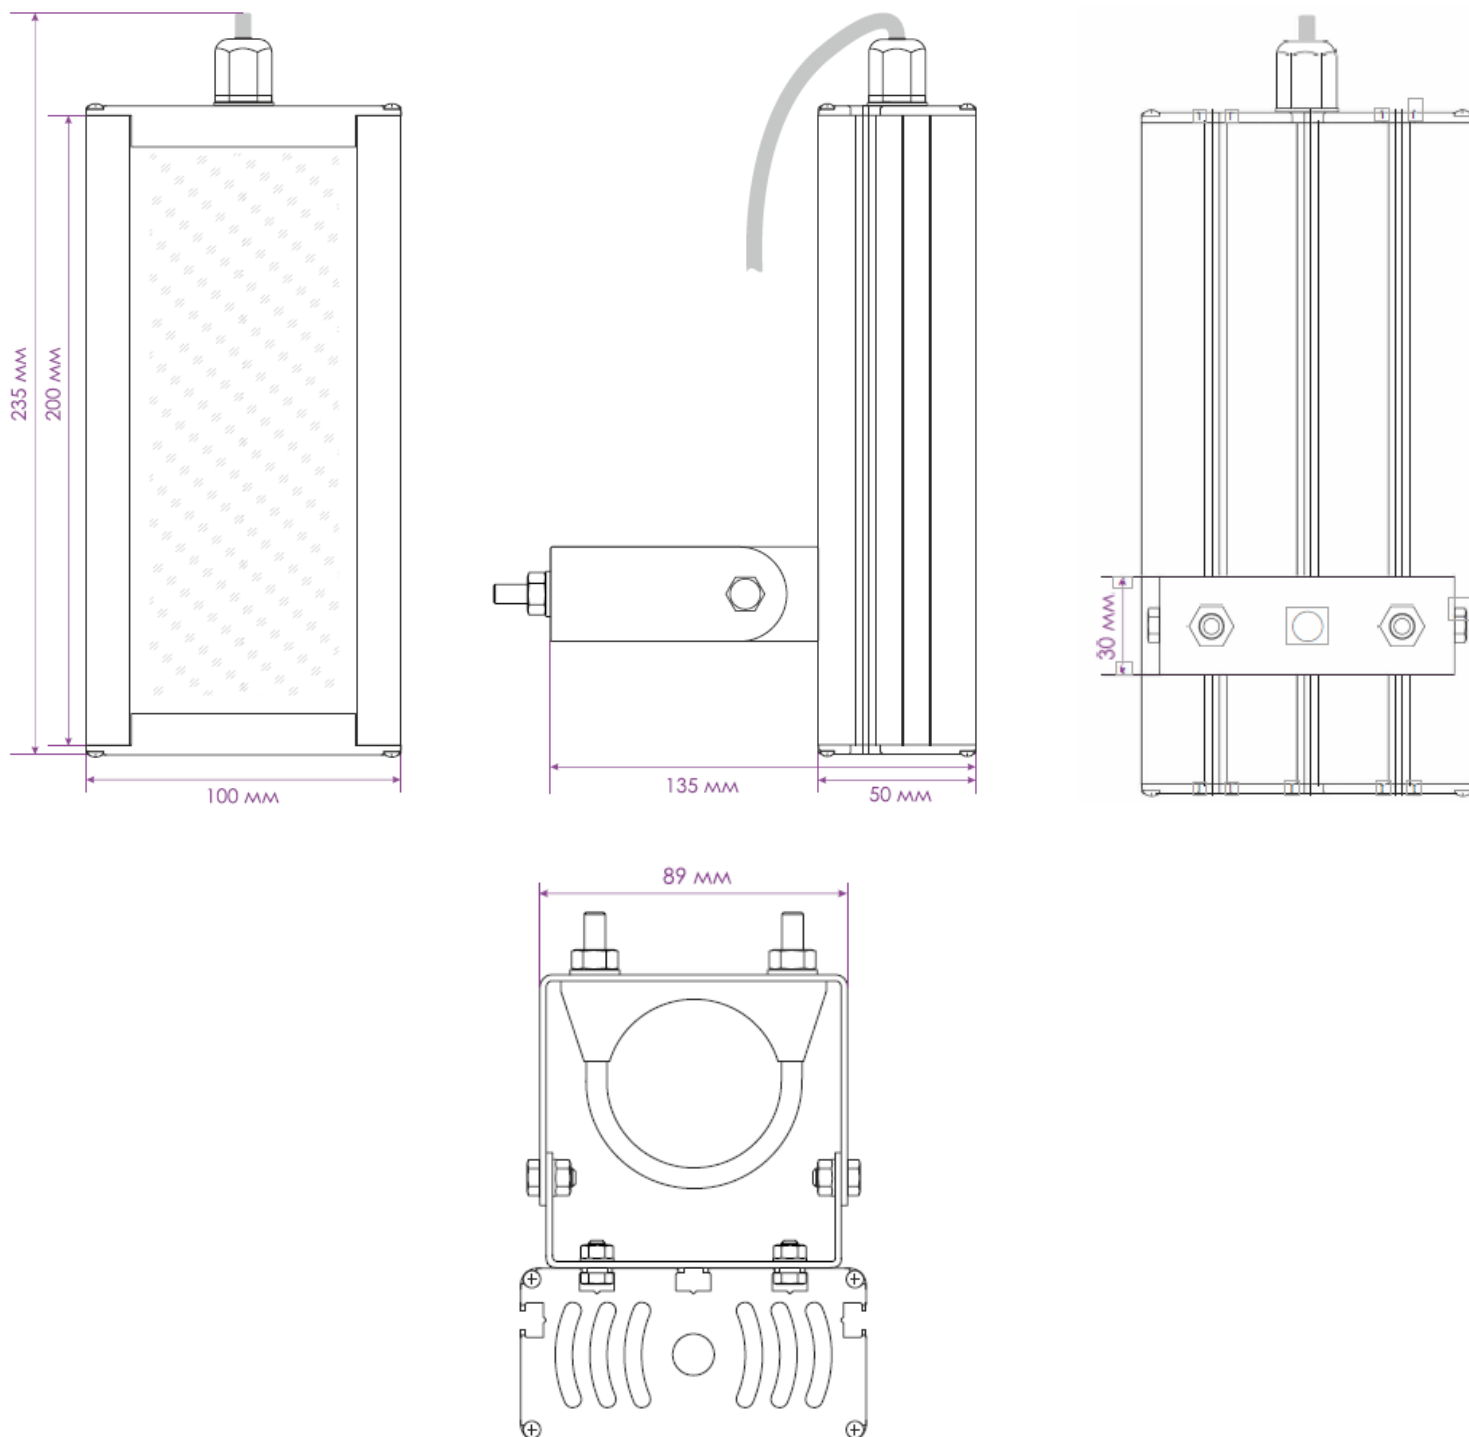

ОСНОВНЫЕ ПАРАМЕТРЫ

Артикул	Мощность, Вт	Световой поток, Лм	Габаритные размеры, мм	Масса, кг	Цветовая температура, К	Тип, СП
ВТD0101UN032830(40)(50)K2RAW	32	5120	235x100x135	1	3000/4000/5000	LED,WH
ВТD0102UN048830(40)(50)K2RAW	48	7680	285x100x135	1,2	3000/4000/5000	LED,WH
ВТD0103UN062830(40)(50)K2RAW	62	9920	335x100x140	1,2	3000/4000/5000	LED,WH
ВТD0104UN080830(40)(50)K2RAW	80	12800	475x100x135	1,7	3000/4000/5000	LED,WH
ВТD0105UN096830(40)(50)K2RAW	96	15360	535x100x135	1,9	3000/4000/5000	LED,WH
ВТD0106UN124830(40)(50)K2RAW	124	19840	635x100x135	2,3	3000/4000/5000	LED,WH
ВТD0107UN160830(40)(50)K2RAW	160	25600	475x210x130	2,5	3000/4000/5000	LED,WH
ВТD0108UN192830(40)(50)K2RAW	192	30720	535x210x135	2,7	3000/4000/5000	LED,WH
ВТD0109UN248830(40)(50)K2RAW	248	39680	635x210x135	2,8	3000/4000/5000	LED,WH

⚠ УСТАНОВКА СВЕТИЛЬНИКА ОСУЩЕСТВЛЯЕТСЯ ПРИ ВЫКЛЮЧЕННОЙ ЭЛЕКТРИЧЕСКОЙ СЕТИ

КОМПЛЕКТАЦИЯ

Светильник _____ 1 Паспорт _____ 1 Упаковка _____ 1

1 СХЕМА ЭЛЕКТРОПОДКЛЮЧЕНИЯ

L Фаза PE земля N ноль DIM+ ДИММИРОВАНИЕ DIM- ДИММИРОВАНИЕ

2 Размерная схема

См. Приложение № 1

⚠ Внимание! При возникновении гарантийного случая не вскрывайте светильник! Вскрытие и разрушение корпуса светильника аннулирует гарантию!

ВТD0101UN032830(40)(50)K2RAW