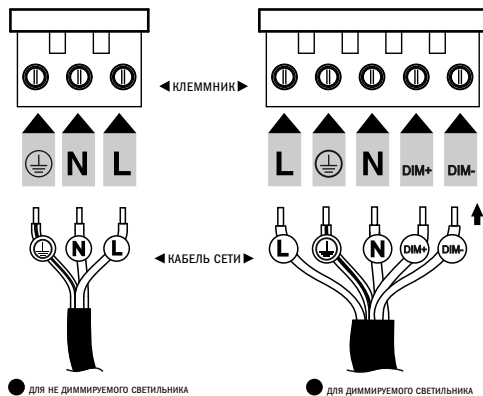

УПАКОВЩИК:

ДАТА УПАКОВКИ:

TEED UNI

БОСМА™
НОВАЯ СВЕТОТЕХНИКА

СВЕТОДИОДНЫЙ СВЕТИЛЬНИК

TEED UNI – серия светодиодных светильников промышленного назначения: для освещения объектов с нестандартными условиями эксплуатации. Свойства светильников TEED UNI и стойкость к воздействиям внешней среды позволяют применять их для освещения сырых и влажных помещений, для общего освещения внутри и снаружи производственных и промышленных помещений.

⚠ УСТАНОВКА СВЕТИЛЬНИКА ОСУЩЕСТВЛЯЕТСЯ ПРИ ВЫКЛЮЧЕННОЙ ЭЛЕКТРИЧЕСКОЙ СЕТИ

КОМПЛЕКТАЦИЯ

Светильник _____ 1 Паспорт _____ 1 Упаковка _____ 1

1 СХЕМА ЭЛЕКТРОПОДКЛЮЧЕНИЯ

L Фаза PE земля N ноль DIM+ ДИММИРОВАНИЕ DIM- ДИММИРОВАНИЕ

2 Размерная схема

См. Приложение № 1

⚠ Внимание! При возникновении гарантийного случая не вскрывайте светильник! Вскрытие и разрушение корпуса светильника аннулирует гарантию!

ВТD0101UN032830(40)(50)K2RAW