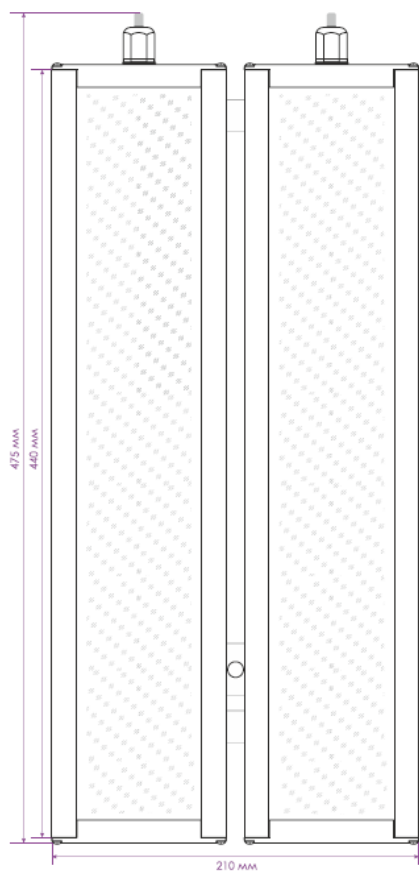

BTD0107UN160830(40)(50)K2RAW

БОСМА™
НОВАЯ СВЕТОТЕХНИКА

Внимание! При возникновении гарантийного случая не вскрывайте светильник! Вскрытие и разрушение корпуса светильника аннулирует гарантию!