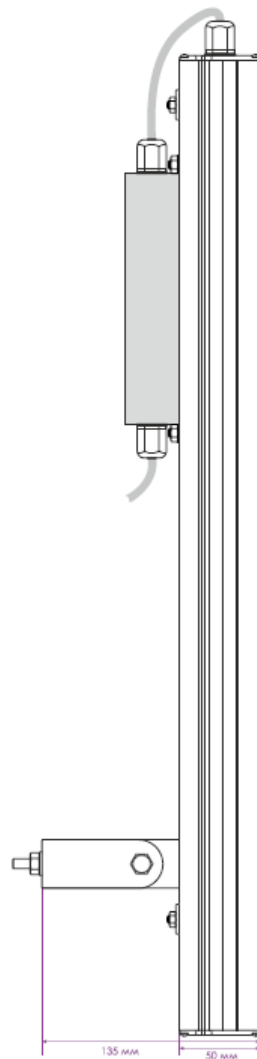

BTD0109UN248830(40)(50)K2RAW

БОСМА™
НОВАЯ СВЕТОТЕХНИКА

Внимание! При возникновении гарантийного случая не вскрывайте светильник! Вскрытие и разрушение корпуса светильника аннулирует гарантию!