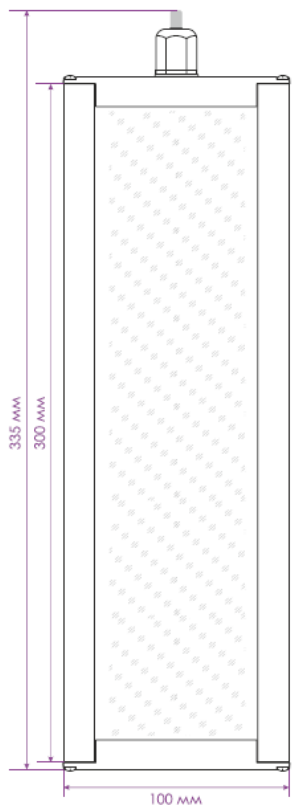

Внимание! При возникновении гарантийного случая не вскрывайте светильник! Вскрытие и разрушение корпуса светильника аннулирует гарантию!