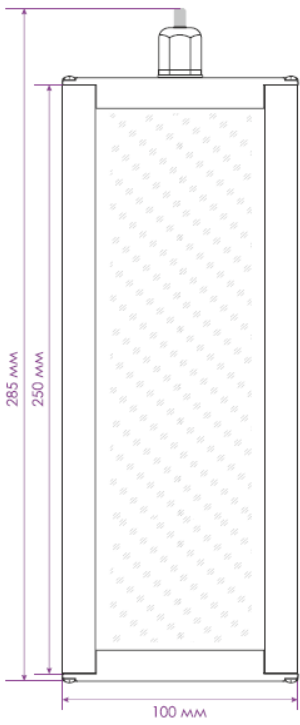

ВТD0102UN048830(40)(50)K2RAW

Внимание! При возникновении гарантийного случая не вскрывайте светильник! Вскрытие и разрушение корпуса светильника аннулирует гарантию!