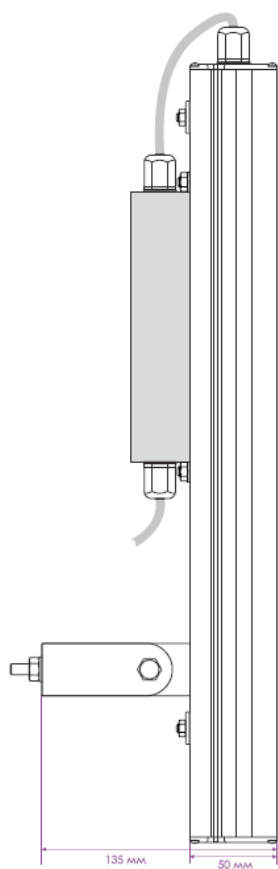

ОСНОВНЫЕ ПАРАМЕТРЫ

Артикул	Мощность, Вт	Световой поток, Лм	Габаритные размеры, мм	Масса, кг	Цветовая температура, К	Тип, СП
ВТD0101UN032830(40)(50)K2RAW	32	5120	235x100x135	1	3000/4000/5000	LED,WH
ВТD0102UN048830(40)(50)K2RAW	48	7680	285x100x135	1,2	3000/4000/5000	LED,WH
ВТD0103UN062830(40)(50)K2RAW	62	9920	335x100x140	1,2	3000/4000/5000	LED,WH
ВТD0104UN080830(40)(50)K2RAW	80	12800	475x100x135	1,7	3000/4000/5000	LED,WH
ВТD0105UN096830(40)(50)K2RAW	96	15360	535x100x135	1,9	3000/4000/5000	LED,WH
ВТD0106UN124830(40)(50)K2RAW	124	19840	635x100x135	2,3	3000/4000/5000	LED,WH
ВТD0107UN160830(40)(50)K2RAW	160	25600	475x210x130	2,5	3000/4000/5000	LED,WH
ВТD0108UN192830(40)(50)K2RAW	192	30720	535x210x135	2,7	3000/4000/5000	LED,WH
ВТD0109UN248830(40)(50)K2RAW	248	39680	635x210x135	2,8	3000/4000/5000	LED,WH

2 Размерная схема

См. Приложение № 1

⚠ Внимание! При возникновении гарантийного случая не вскрывайте светильник! Вскрытие и разрушение корпуса светильника аннулирует гарантию!

ВТD0101UN032830(40)(50)K2RAW

Внимание! При возникновении гарантийного случая не вскрывайте светильник! Вскрытие и разрушение корпуса светильника аннулирует гарантию!

BTDO106UN124830(40)(50)K2RAW

БОСМА™
НОВАЯ СВЕТОТЕХНИКА

Внимание! При возникновении гарантийного случая не вскрывайте светильник! Вскрытие и разрушение корпуса светильника аннулирует гарантию!

BTD0107UN160830(40)(50)K2RAW

БОСМА™
НОВАЯ СВЕТОТЕХНИКА

Внимание! При возникновении гарантийного случая не вскрывайте светильник! Вскрытие и разрушение корпуса светильника аннулирует гарантию!

BTD0108UN192830(40)(50)K2RAW