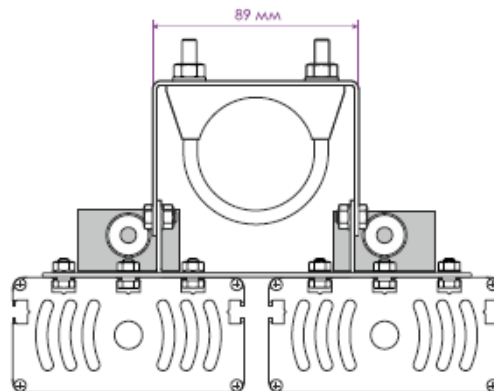

BTD0109UN248830(40)(50)K2RAW

БОСМА™
НОВАЯ СВЕТОТЕХНИКА

Внимание! При возникновении гарантийного случая не вскрывайте светильник! Вскрытие и разрушение корпуса светильника аннулирует гарантию!