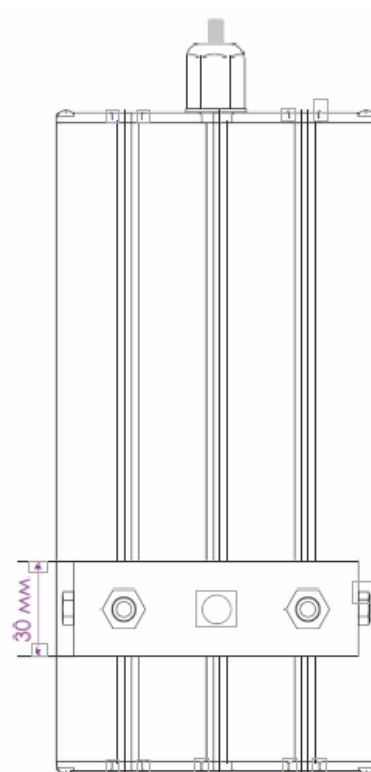

Внимание! При возникновении гарантийного случая не вскрывайте светильник! Вскрытие и разрушение корпуса светильника аннулирует гарантию!