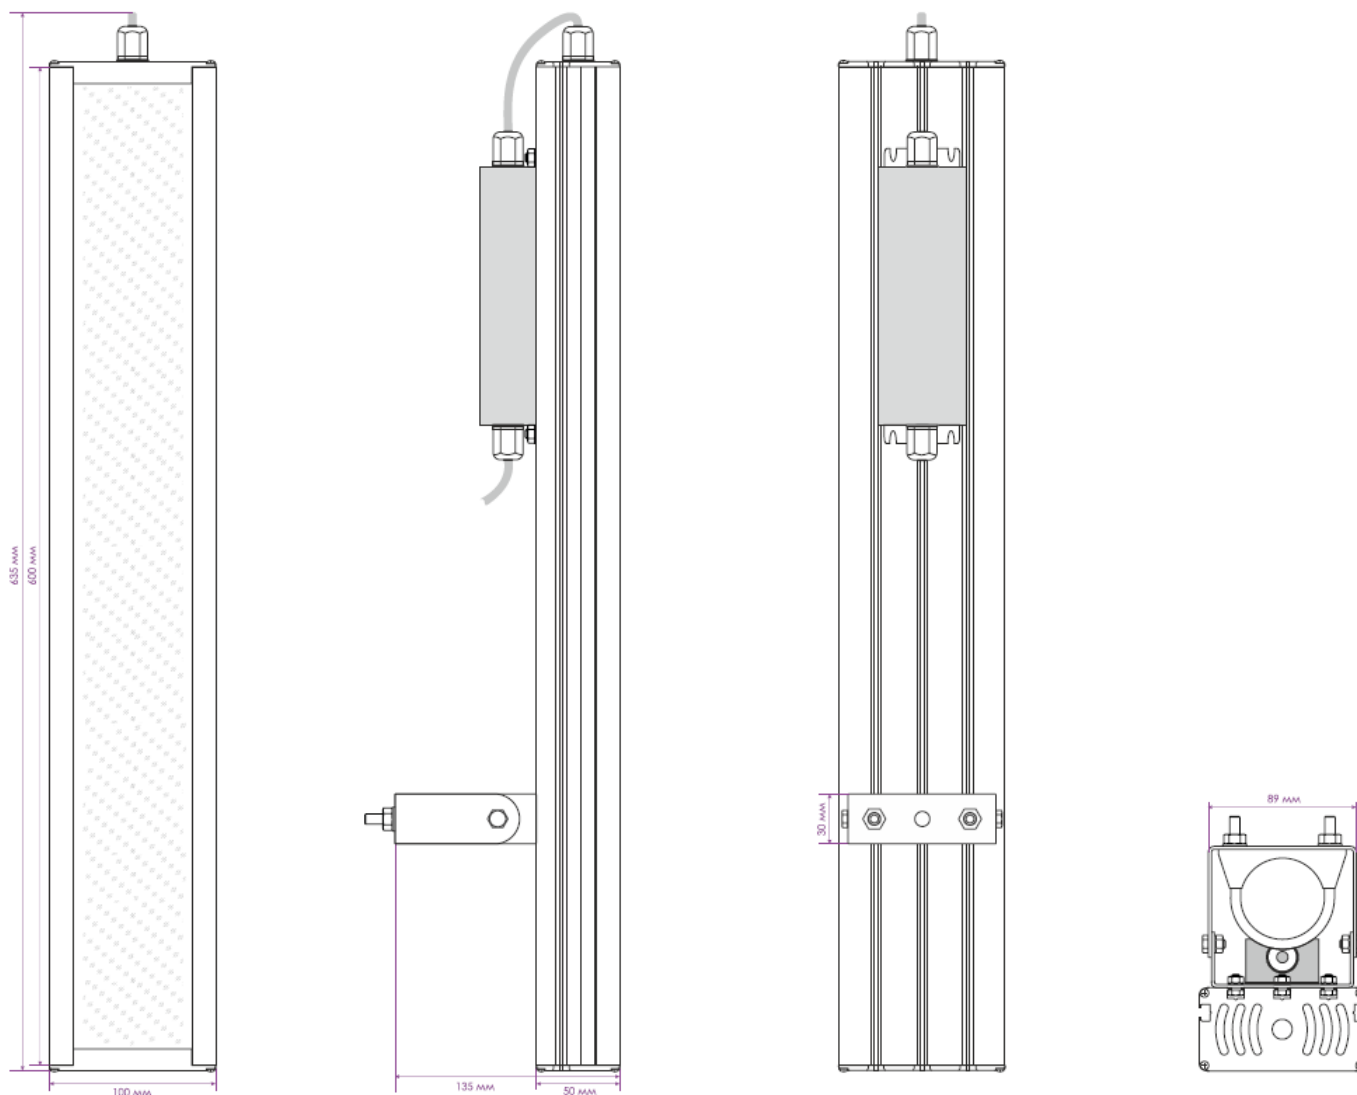

BTDO106UN124830(40)(50)K2RAW

БОСМА™
НОВАЯ СВЕТОТЕХНИКА

Внимание! При возникновении гарантийного случая не вскрывайте светильник! Вскрытие и разрушение корпуса светильника аннулирует гарантию!