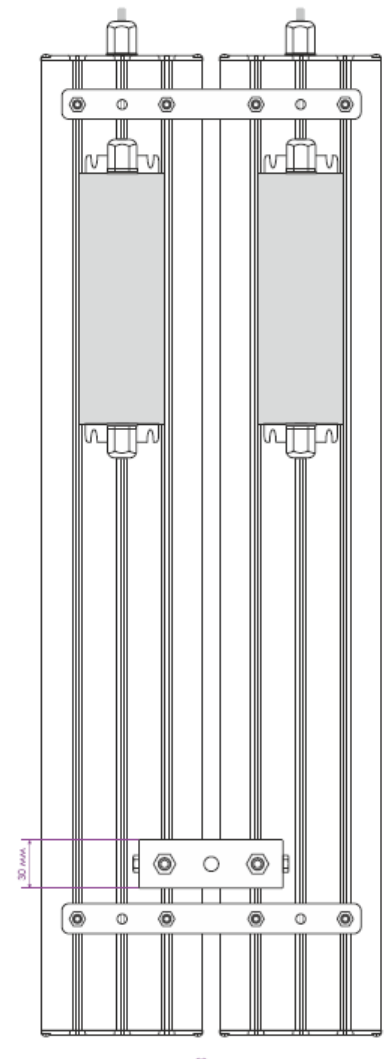

BTD0109UN248830(40)(50)K2RAW

БОСМА™
НОВАЯ СВЕТОТЕХНИКА

Внимание! При возникновении гарантийного случая не вскрывайте светильник! Вскрытие и разрушение корпуса светильника аннулирует гарантию!