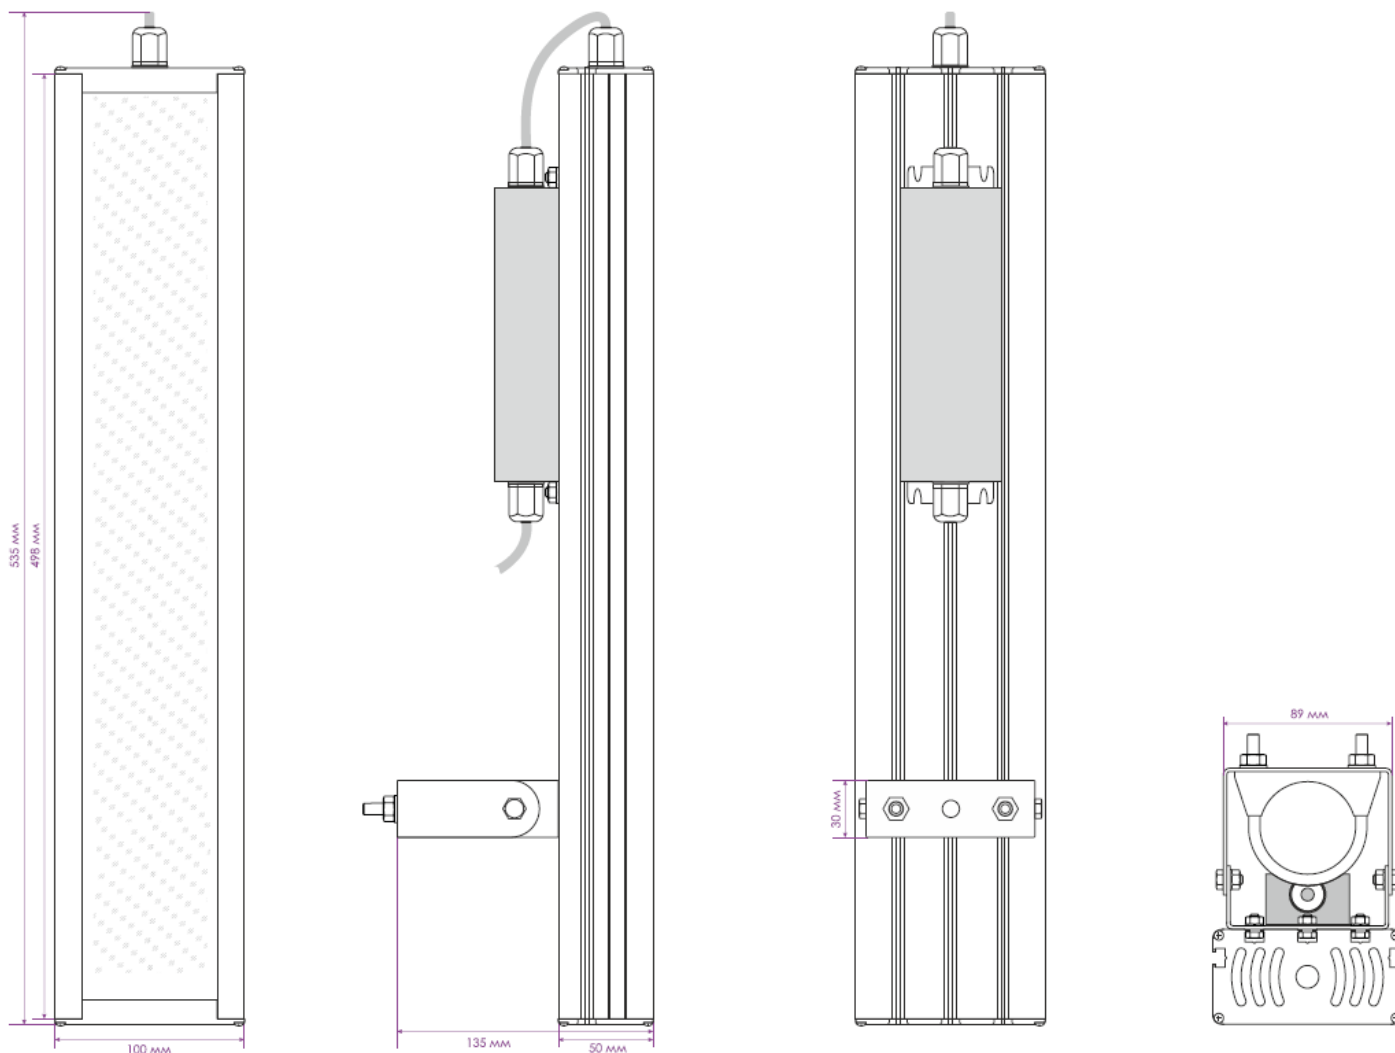

Внимание! При возникновении гарантийного случая не вскрывайте светильник! Вскрытие и разрушение корпуса светильника аннулирует гарантию!