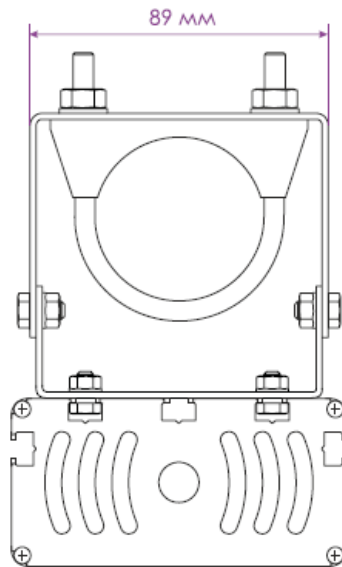

ВТD0102UN048830(40)(50)K2RAW

Внимание! При возникновении гарантийного случая не вскрывайте светильник! Вскрытие и разрушение корпуса светильника аннулирует гарантию!