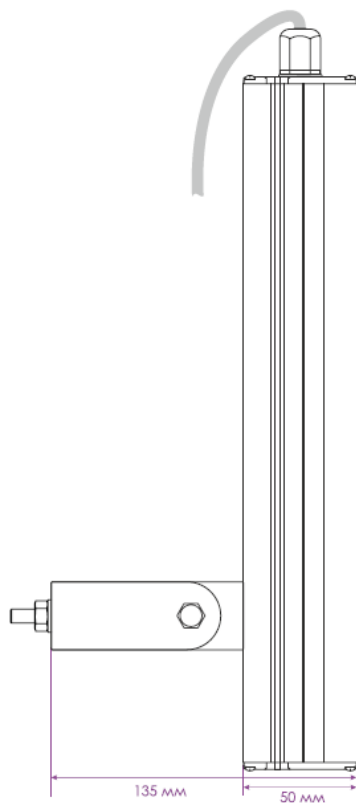

Внимание! При возникновении гарантийного случая не вскрывайте светильник! Вскрытие и разрушение корпуса светильника аннулирует гарантию!