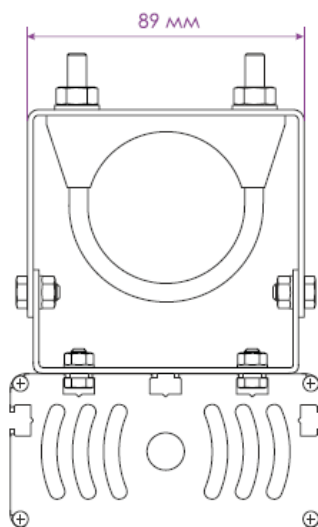

Внимание! При возникновении гарантийного случая не вскрывайте светильник! Вскрытие и разрушение корпуса светильника аннулирует гарантию!