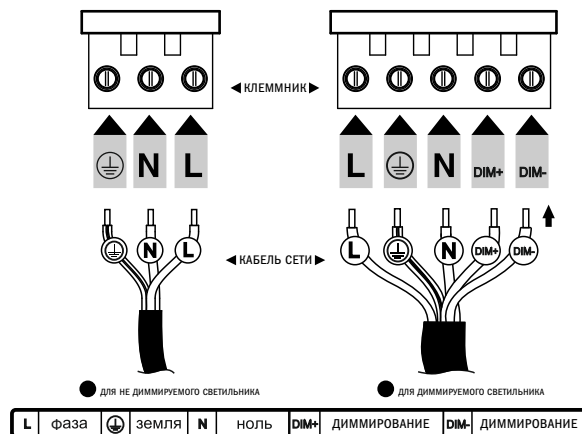

УПАКОВЩИК:	ДАТА УПАКОВКИ:
------------	----------------

Линейный светильник REYES идеально подходит для общего функционального освещения офисных помещений и других общественных пространств.

⚠ УСТАНОВКА СВЕТИЛЬНИКА ОСУЩЕСТВЛЯЕТСЯ ПРИ ВЫКЛЮЧЕННОЙ ЭЛЕКТРИЧЕСКОЙ СЕТИ

КОМПЛЕКТАЦИЯ

Светильник _____1 Комплект крепления _____1 Паспорт _____1 Упаковка _____1

1 СХЕМА МОНТАЖА

2 РАЗМЕРНАЯ СХЕМА

3 УСТАНОВКА ПОДВЕСОВ И ПОТОЛОЧНОЙ ЧАШКИ

Установите подвесы. Установите потолочную чашку, подключив сетевой провод к клеммнику согласно схеме электроподключения.

4 СХЕМА ЭЛЕКТРОПОДКЛЮЧЕНИЯ

Внимание! При возникновении гарантийного случая не вскрывайте светильник! Вскрытие и разрушение корпуса светильника аннулирует гарантию!