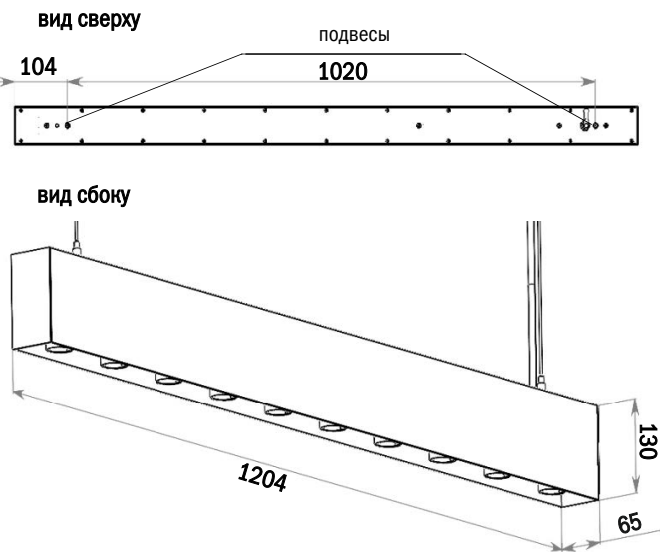

2 РАЗМЕРНАЯ СХЕМА