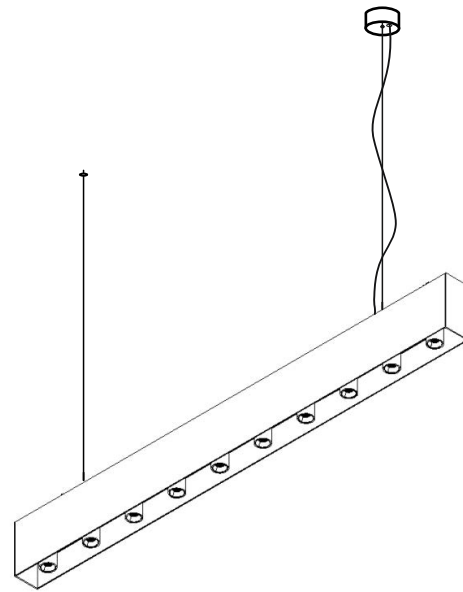

REYES
ПОДВЕСНОЙ СВЕТОДИОДНЫЙ
СВЕТИЛЬНИК

ОСНОВНЫЕ ПАРАМЕТРЫ

Артикул	Модификация	Мощность, Вт	Цветовая температура, К	Световой поток (3000/4000К), Лм	Габаритные размеры, мм	Масса, кг	Диммирование
BREY01P32093(4)75MWH(BL)(-D)(-D2)	01	20	3000/4000	3330/3400	1200x65x130	5,17	1-10V/DALI
BREY02P32693(4)75MWH(BL)(-D)(-D2)	02	26	3000/4000	4290/4420	1500x65x130	6,23	1-10V/DALI
BREY03P33693(4)75MWH(BL)(-D)(-D2)	03	36	3000/4000	3120/5940	2000x65x130	7,9	1-10V/DALI