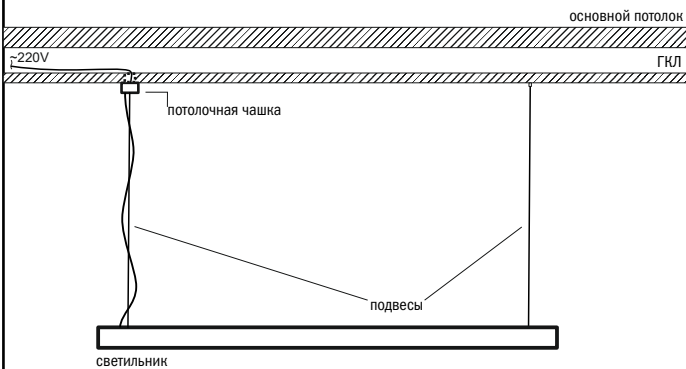

Линейный светильник REYES идеально подходит для общего функционального освещения офисных помещений и других общественных пространств.

⚠ УСТАНОВКА СВЕТИЛЬНИКА ОСУЩЕСТВЛЯЕТСЯ ПРИ ВЫКЛЮЧЕННОЙ ЭЛЕКТРИЧЕСКОЙ СЕТИ

КОМПЛЕКТАЦИЯ

Светильник _____1 Комплект крепления _____1 Паспорт _____1 Упаковка _____1

1 СХЕМА МОНТАЖА