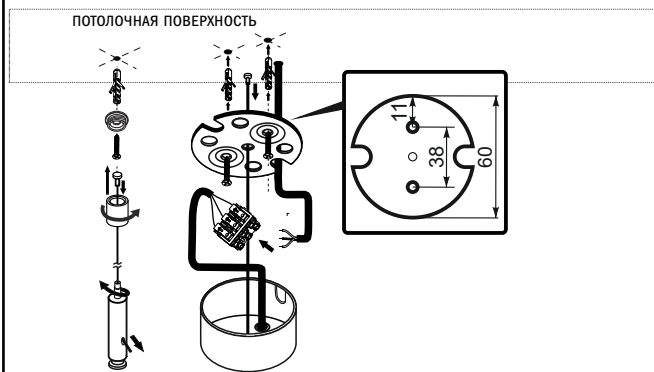

УПАКОВЩИК:	ДАТА УПАКОВКИ:
------------	----------------

Линейный светильник REYES идеально подходит для общего функционального освещения офисных помещений и других общественных пространств.

⚠ УСТАНОВКА СВЕТИЛЬНИКА ОСУЩЕСТВЛЯЕТСЯ ПРИ ВЫКЛЮЧЕННОЙ ЭЛЕКТРИЧЕСКОЙ СЕТИ

КОМПЛЕКТАЦИЯ

Светильник _____1 Комплект крепления _____1 Паспорт _____1 Упаковка _____1

1 СХЕМА МОНТАЖА

2 РАЗМЕРНАЯ СХЕМА

3 УСТАНОВКА ПОДВЕСОВ И ПОТОЛОЧНОЙ ЧАШКИ

Установите подвесы. Установите потолочную чашку, подключив сетевой провод к клеммнику согласно схеме электроподключения.

4 СХЕМА ЭЛЕКТРОПОДКЛЮЧЕНИЯ

Внимание! При возникновении гарантийного случая не вскрывайте светильник! Вскрытие и разрушение корпуса светильника аннулирует гарантию!