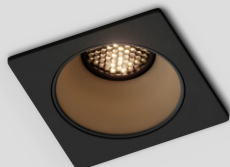

Товаров в серии: 768

ЗОНИК СКВЭР (ZONIK
SQUARE)

ГВЭНА (GVENA)