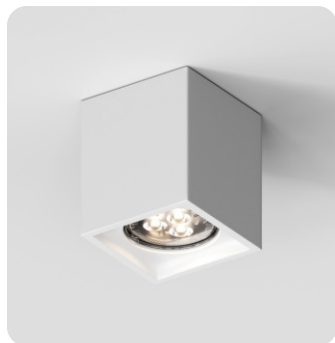

ТОВАРЫ СЕМЕЙСТВА

Товаров в серии: 9

АТОМА (ATOMA)