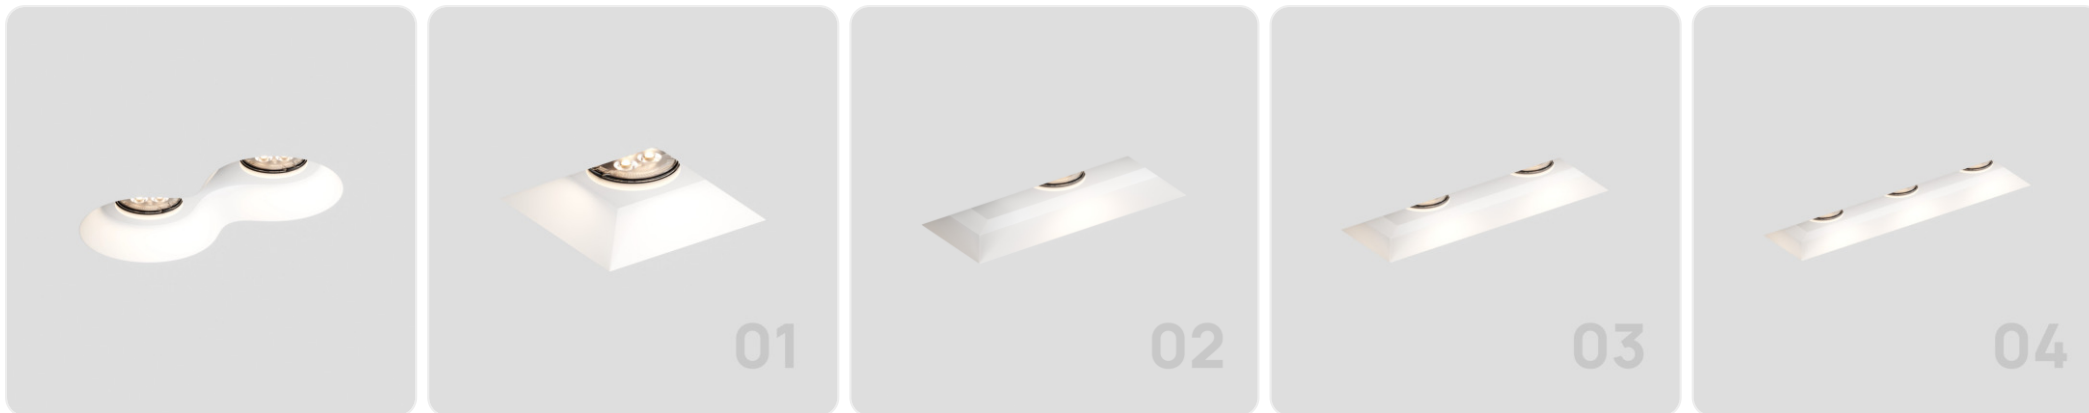

ГВЭНА (GVENA)

БОСМА |

Описание продукта

Гипсовые светильники серии GVENA встраиваются в поверхность потолка. Простая и удобная установка не требует специальной квалификации монтажников, что позволяет создать необычный дизайн в короткие сроки и при минимальных затратах.

GVENA – серия встраиваемых потолочных светильников, изготовленных из гипса, включающая в себя тринадцать моделей:

- GVENA 01 – светильник вогнутой квадратной формы для одного источника света;
- GVENA 02 – светильник вогнутой прямоугольной формы для одного источника света;
- GVENA 03 – светильник вогнутой прямоугольной формы для двух источников света;
- GVENA 04 – светильник вогнутой прямоугольной формы для трех источников света;
- GVENA 05 – светильник вогнутой прямоугольной формы с закругленными углами для двух источников света;
- GVENA 06 – светильник вогнутой прямоугольной формы с закругленными углами для трех источников света;
- GVENA 07 – светильник вогнутой прямоугольной формы с закругленными углами для одного источника света;

ПРИМЕНЕНИЕ

Декоративное освещение в интерьерах, локальная подсветка, декор помещений, создание дизайнерских композиций.

МОНТАЖ

Светильники серии GVENA фиксируются на поверхности потолка с помощью крепежной планки.

ГВЭНА (GVENA)

БОСМА | 
МДМ-ЛАЙТ

КОНСТРУКЦИЯ

Конструкция светильников серии GVENA обеспечивает простоту и надежность крепления к плоскости потолка. Светильник готов к покраске в любой цвет в

соответствии с дизайн-проектом. Прямой доступ к источнику света возможен без применения специальных инструментов. Лампа подбирается отдельно в зависимости от пожеланий конкретного заказчика. Тип цоколя – GU5.3и GX53. Цвет корпуса: белый.