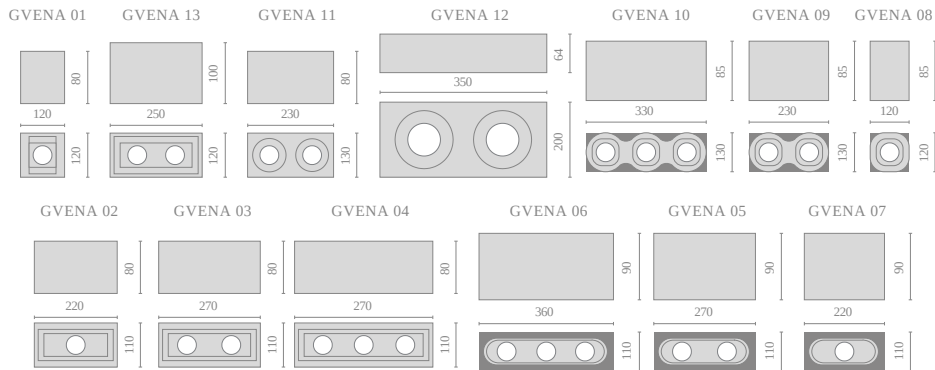

ТЕХНИЧЕСКИЕ ХАРАКТЕРИСТИКИ

Материал	Гипс
Бренд	БОСМА
Тип источника света	Сменный источник света
Тип освещения	Для локального освещения, Для общего освещения
Сфера применения	HoReCa, Офисные
Напряжение, В	220
Место установки	Потолочные
Длина, мм	110, 120, 130, 200
Ширина, мм	120, 220, 230, 250, 270, 330, 350, 360
Высота, мм	45, 50, 55, 58, 64
Цвет	Белый
IP	20
Климатическое исполнение	УХЛ4
Направление света	Вниз
Температура эксплуатации, °C	+5...+35°
Гарантийный срок	5 лет
Частота питающей сети, Гц	50
Характеристика источника питания	Нет
Класс защиты от поражения током	I
Особенность	Без рамок, Компактные габариты
Цоколь	GU5.3, GX53
Количество источников света	1, 2, 3
Тип корпуса	GVENA 01, GVENA 02, GVENA 03, GVENA 04, GVENA 05, GVENA 06, GVENA 07, GVENA 08, GVENA 09, GVENA 10, GVENA 11, GVENA 12, GVENA 13
Линзованная оптика	Нет
Диммирование	Без диммирования