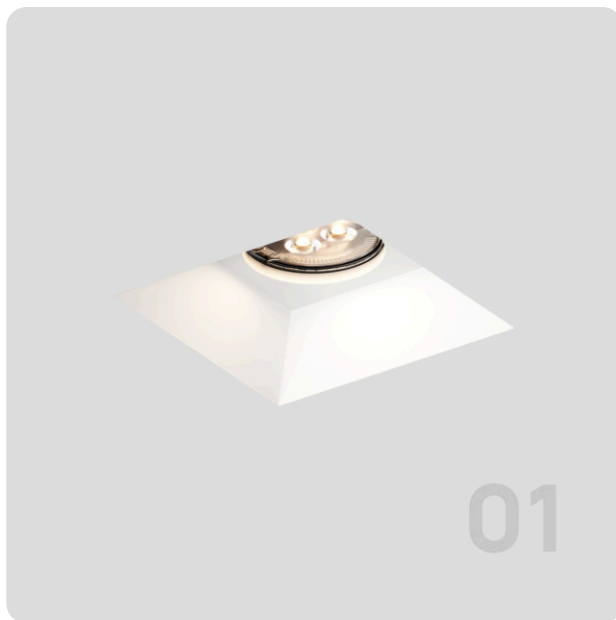

ГВЭНА (GVENA)