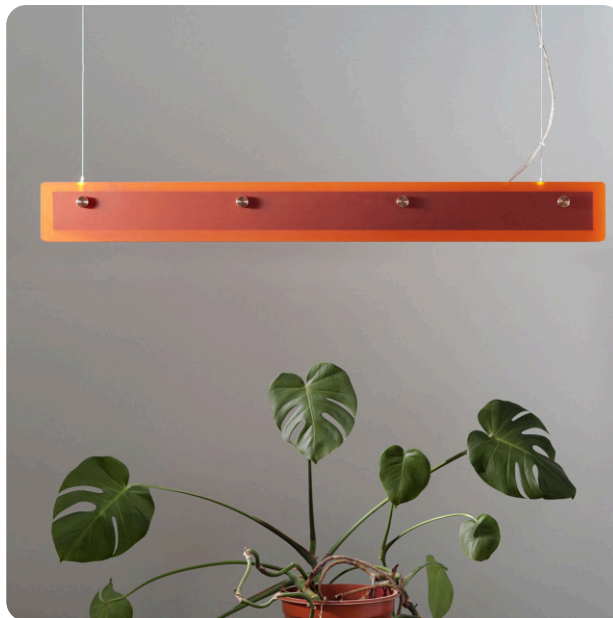

LINK LINE 04

БОСМА |

Описание продукта

Серия LINK LINE – пример использования новой технологии, которая позволяет крепить декоративные панели из различных материалов к корпусу линейного светильника. Световой модуль светильника LINK LINE – проверенный временем светильник INI LED 04. Его хорошие светотехнические параметры позволяют использовать этот светильник для основного или рабочего освещения. Опаловый рассеиватель создаёт визуально комфортный рассеянный свет.

Светильник LINK LINE предлагается в комбинации с декоративными панелями из различных материалов: матового цветного акрила, дерева и акустического фетра.

Материалы и их свойства (цвет, текстура, фактура) – на выбор клиента. Возможна поставка товара в комплекте с панелями (по запросу) или же отдельно для самостоятельной интеграции панелей.

LINK LINE 04

ТЕХНИЧЕСКИЕ ХАРАКТЕРИСТИКИ

ВЫБОР РАССЕЙВАТЕЛЯ

ИЗМЕНЕНИЕ ОПТИЧЕСКИХ
СВОЙСТВ

LINK LINE 04

БОСМА | 
МДМ-ЛАЙТ

LINK LINE 04

ТОВАРЫ СЕМЕЙСТВА