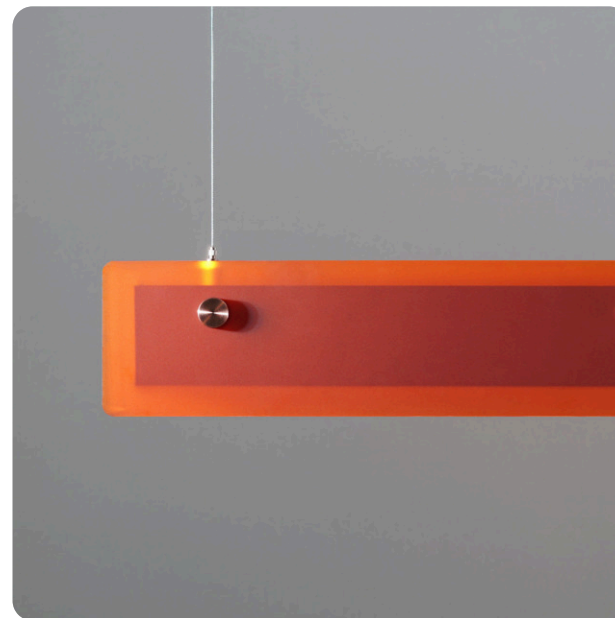

LINK LINE 04

БОСМА |

Описание продукта

Серия LINK LINE – пример использования новой технологии, которая позволяет крепить декоративные панели из различных материалов к корпусу линейного светильника. Световой модуль светильника LINK LINE – проверенный временем светильник INI LED 04. Его хорошие светотехнические параметры позволяют использовать этот светильник для основного или рабочего освещения. Опаловый рассеиватель создаёт визуально комфортный рассеянный свет.

Светильник LINK LINE предлагается в комбинации с декоративными панелями из различных материалов: матового цветного акрила, дерева и акустического фетра.

Материалы и их свойства (цвет, текстура, фактура) – на выбор клиента. Возможна поставка товара в комплекте с панелями (по запросу) или же отдельно для самостоятельной интеграции панелей.

Дизайн светильника специально рассчитан на максимальные возможности его кастомизации. Новая система соединения позволяет использовать в качестве декоративных панелей совершенно различные материалы. Для крепления требуется всего лишь проделать в материале круглые отверстия для крепёжных элементов. Таким образом, можно без труда подбирать кастомные декоративные панели, соответствующие дизайн-концепции отделки интерьера.

LINK LINE 04

ТЕХНИЧЕСКИЕ ХАРАКТЕРИСТИКИ

ВЫБОР РАССЕЙВАТЕЛЯ

ИЗМЕНЕНИЕ ОПТИЧЕСКИХ
СВОЙСТВ

LINK LINE 04

БОСМА | 
МДМ-ЛАЙТ

LINK LINE 04

ТОВАРЫ СЕМЕЙСТВА