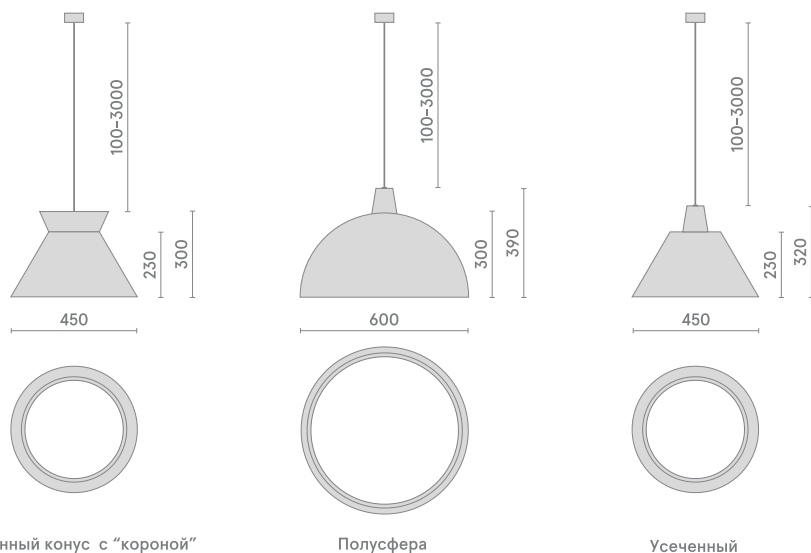

Усеченный конус с "коронай"

Полусфера

Усеченный