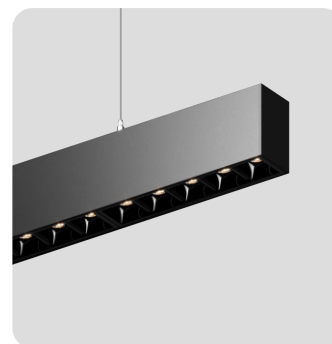

ЯМАР (YAMAR)

БОСМА |

Описание продукта

YAMAR (ТМ БОСМА) - серия подвесных светильников декоративного и функционального назначения.

Серия YAMAR выполнена в классической форме светильника с абажуром, материал корпуса - алюминий. Источник света (COB) встроен в конструкцию светильника и расположен за рассеивающим экраном, что способствует смягчению светового потока и улучшению степени зрительного комфорта (по сравнению с похожими светильниками, в которые устанавливаются сменные лампы).

YAMAR - это три типа корпуса:

- Усеченный конус
- Полусфера

- Чашеобразный

КОНСТРУКЦИЯ:

Бесшовный корпус светильника выполнен из алюминия и окрашен порошковой краской (несколько цветов на выбор). Драйвер (блок питания) интегрирован в корпус светильника, что упрощает монтаж.

ЯМАР (YAMAR)

РЕКОМЕНДОВАННЫЕ ТОВАРЫ

Товаров в серии: 184

ГРАЛЬТА ЛАЙН (GRALTA
LINE)

Товаров в серии: 24

КРИВДА (KRIVDA)

Товаров в серии: 197

КАРЛО ЛАЙТ 2 (CARLO
LIGHT 2)