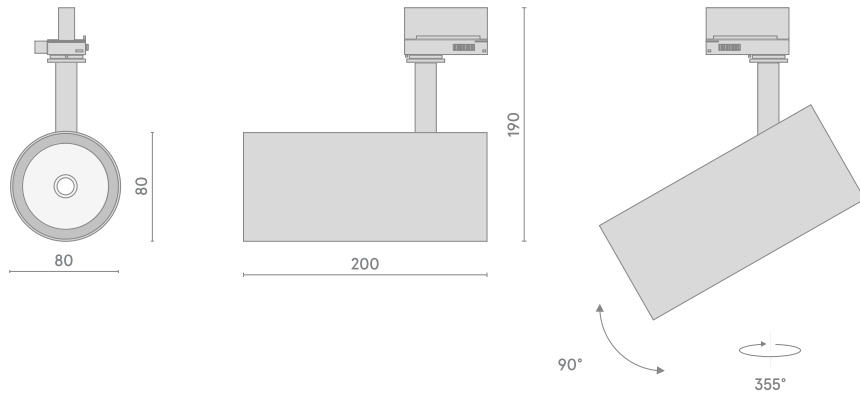

LED IP20

ДОПОЛНИТЕЛЬНЫЕ ВОЗМОЖНОСТИ

RAL

ПОКРАСКА RAL

УСЛУГИ

ИЗМЕНЕНИЕ ОПТИЧЕСКИХ СВОЙСТВ

ТЕХНИЧЕСКИЕ ХАРАКТЕРИСТИКИ

Материал	Алюминий
Бренд	БОСМА
Тип источника света	LED
Тип освещения	Акцентные
Сфера применения	HoReCa, Торговые, Экспозиционные
Цвет	Белый, Черный
Мощность, Вт	30
IP	20
Цветовая температура, К / Цвет свечения	3000, 4000
Индекс цветопередачи, Ra	90
Гарантийный срок	5 лет
Модель COB	Evercore
Диммирование	Без диммирования
Тип монтажа	Трековые

НАБУ СПОТ II (NAVU SPOT II)

БОСМА | МДМ-ЛАЙТ