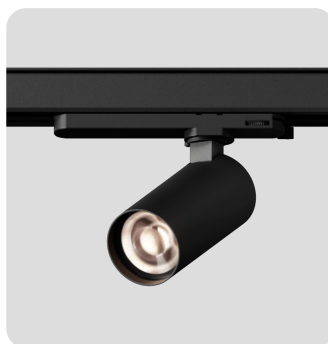

НАБУ СПОТ II (NABU SPOT II)

БОСМА |

Описание продукта

Стильный и современный светильник Nabu II, который отличается высоким качеством и надежностью.

Светильник доступен в белом и черном цвете, имеет индекс цветопередачи CRI 90 и мощность 30 Вт.

НАБУ СПОТ II (NAVU SPOT II)

БОСМА |  МДМ-ЛАЙТ

НАБУ СПОТ II (NABU SPOT II)

ТОВАРЫ СЕМЕЙСТВА

Товаров в серии: 64

ВИЗЗИ ЛЭД СПОТ (WIZZY LED SPOT)

Товаров в серии: 92

ОРЕС СПОТ МИНИ (ORES SPOT MINI)