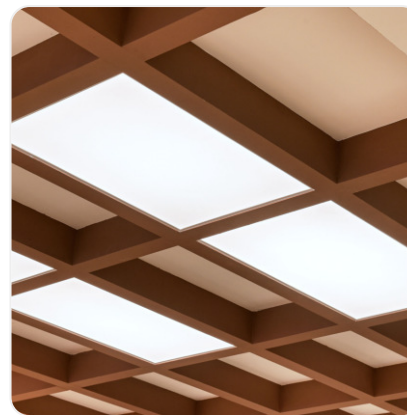

КВАДО МАКС II (KVADO MAX II)

БОСМА |

Описание продукта

KVADO MAX II является модернизированной версией серии светильников KVADO MAX. Данная модель обладает уменьшенным размером корпуса (80 мм). Корпус также отличается безрамочной засветкой, что создает эстетический внешний вид светильника.

Для KVADO MAX II предлагаются на выбор мембраны: ПВХ и тканевая, с обеспечением высокого уровня освещения. Мембранный рассеиватель создает мягкий и комфортный свет без пикселизации. Светильник разработан и производится в России.