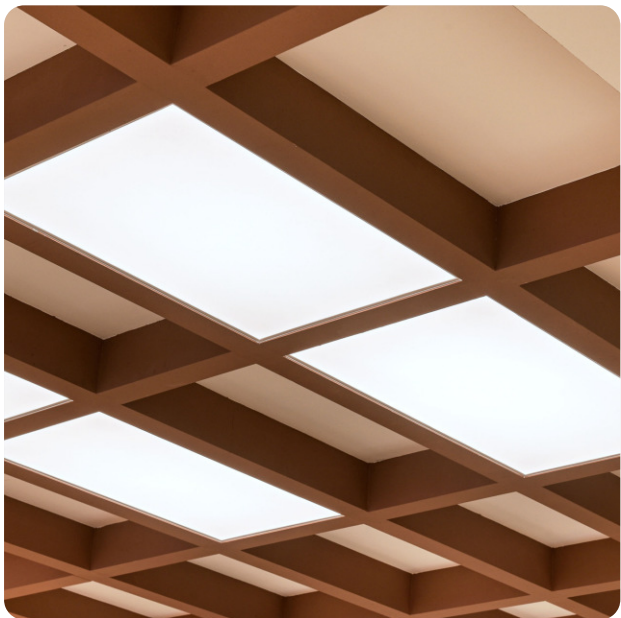

КВАДО МАКС II (KVADO MAX II)