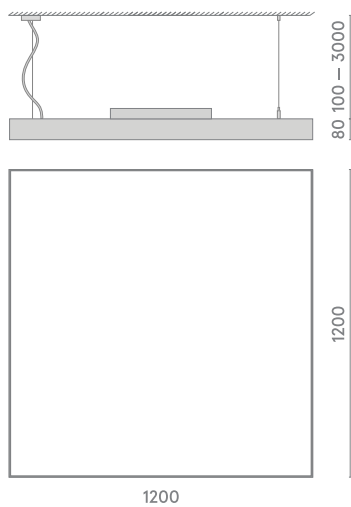

IP20

LED

ТЕХНИЧЕСКИЕ ХАРАКТЕРИСТИКИ

Напряжение, В	220
Цвет	Белый
КСС	Косинусная
IP	20
Цветовая температура, К / Цвет свечения	3000
Индекс цветопередачи, Ra	90
Климатическое исполнение	УХЛ4
Коэффициент мощности	0.95
Коэффициент пульсации	<5
Температура эксплуатации, °С	+1...40°
Гарантийный срок	5 лет
Класс защиты от поражения током	I
Диммирование	1-10
Материал	Светотехническая мембрана
Бренд	БОСМА
Тип источника света	LED
Тип освещения	Для общего освещения
Сфера применения	HoReCa, Для БЦ и ТЦ, Для медицинских учреждений, Для образовательных учреждений, Для транспортных узлов, Офисные

КВАДО МАКС II (KVADO MAX II)

БОСМА |
МДМ-ЛАЙТ