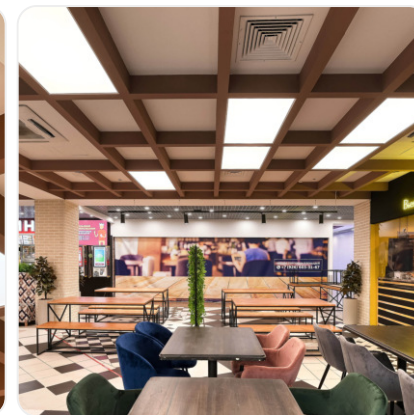

КВАДО МАКС II (KVADO MAX II)

БОСМА |

Описание продукта

KVADO MAX II является модернизированной версией серии светильников KVADO MAX. Данная модель обладает уменьшенным размером корпуса (80 мм). Корпус также отличается безрамочной засветкой, что создает эстетический внешний вид светильника.

Применение

Общее освещение офисов, магазинов, торговых и бизнес центров; освещение атриумов и фойе отелей, ресторанов, салонов красоты, фитнес-клубов, образовательных учреждений; освещение авто- и мотосалонов.