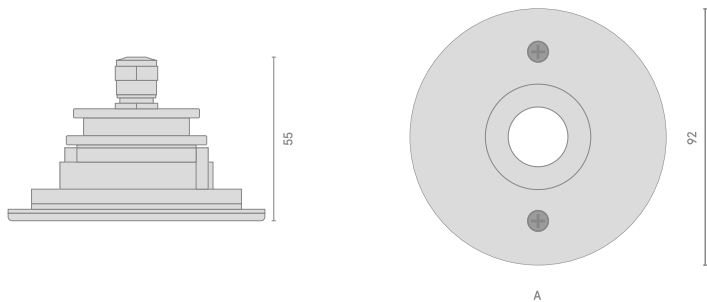

ТЕХНИЧЕСКИЕ ХАРАКТЕРИСТИКИ

Материал	Алюминий
Бренд	БОСМА
Тип источника света	LED
Тип освещения	Акцентные
Сфера применения	Для БЦ и ТЦ, Садово-парковые
Экстерьерные	Архитектурные, Садово-парковые

LED

ДОПОЛНИТЕЛЬНЫЕ ВОЗМОЖНОСТИ

УСЛУГИ

MOLE 92

БОСМА |
МДМ-ЛАЙТ