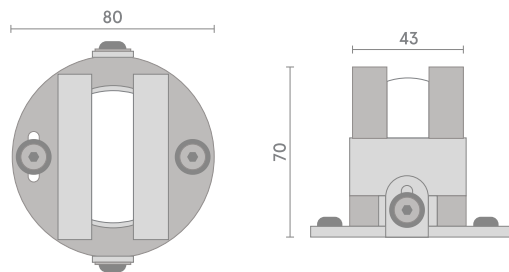

IP67 LED

ДОПОЛНИТЕЛЬНЫЕ ВОЗМОЖНОСТИ

ПОКРАСКА RAL

УСЛУГИ

ТЭРО (TERO)

ТЕХНИЧЕСКИЕ ХАРАКТЕРИСТИКИ

Цвет	Белый, Черный
Мощность, Вт	3
IP	67
Цветовая температура, К / Цвет свечения	3000, 4000
Индекс цветопередачи, Ra	80
Диммирование	Без диммирования
Материал	Алюминий
Бренд	БОСМА
Тип источника света	LED
Тип освещения	Акцентные
Сфера применения	Для БЦ и ТЦ, Для ЖК
Экстерьерные	Архитектурные