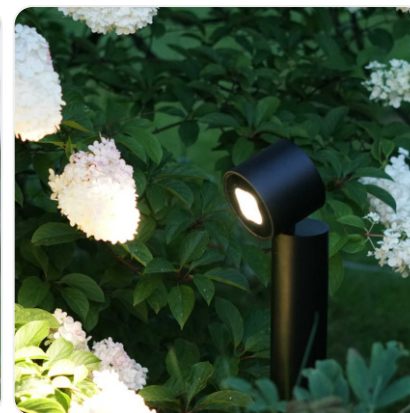

RUON LAND

БОСМА |

Описание продукта

Светильник RUON LAND от ТМ БОСМА предназначен для акцентирования внимания на определенных элементах ландшафта или архитектуры, таких как деревья, кустарники, фасады зданий или декоративные элементы. Благодаря своей форме и поворотной световой части, светильник позволяет легко регулировать направление света и создавать разнообразные световые эффекты.

Светильник RUON LAND имеет тип монтажа "на закладную", что означает, что он устанавливается на предварительно подготовленную основу или закладную деталь. Цвет корпуса может быть серым или черным. Индекс цветопередачи (CRI) составляет 80, что гарантирует точное воспроизведение цветов освещаемых объектов.

Светильник обладает мощностью 20 Вт и цветовой температурой 3000К или 4000К. Степень защиты от пыли и влаги соответствует классу IP65, что позволяет использовать его на открытом воздухе без ограничений. Светильник доступен в двух высотах - 600 мм и 870 мм. Угол рассеивания света может составлять 60° или 90°. Для работы светильника требуется напряжение 220В. Гарантийный срок составляет 60 месяцев.