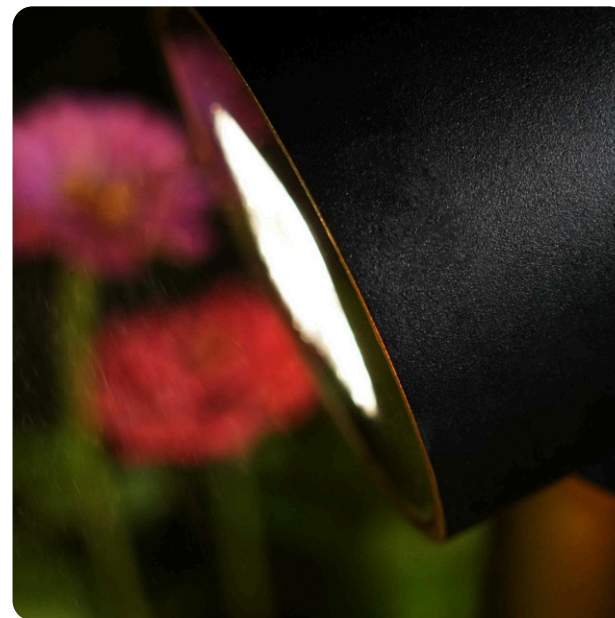

RUON LAND

БОСМА |
МДМ-ЛАЙТ