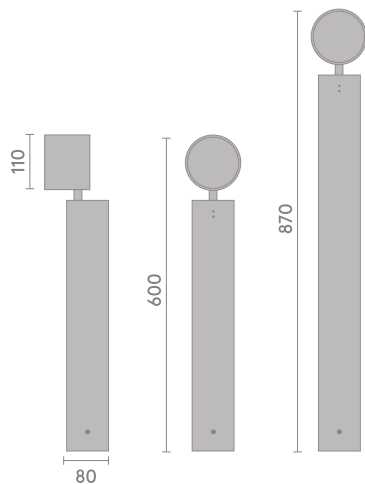

LED

ДОПОЛНИТЕЛЬНЫЕ ВОЗМОЖНОСТИ

ПОКРАСКА RAL

ИЗГОТОВЛЕНИЕ
СВЕТИЛЬНИКА
ИНДИВИДУАЛЬНОЙ ФОРМЫ

УСЛУГИ

ТЕХНИЧЕСКИЕ ХАРАКТЕРИСТИКИ

Материал	Алюминий
Бренд	БОСМА
Тип источника света	LED
Тип освещения	Акцентные
Сфера применения	Для ЖК, Офисные, Для БЦ и ТЦ, Садово-парковые, HoReCa
Высота, мм	620, 870
Цвет	Черный, Серый
Мощность, Вт	20
Цветовая температура, К	3000, 4000
Индекс цветопередачи, Ra	80
Версия	БЕЗ СОТОВОГО БЛОКИРАТОРА, С СОТОВЫМ БЛОКИРАТОРОМ
Угол рассеивания света, °	60, 90
Экстерьерные	Садово-парковые

RUON LAND

БОСМА |
МДМ-ЛАЙТ