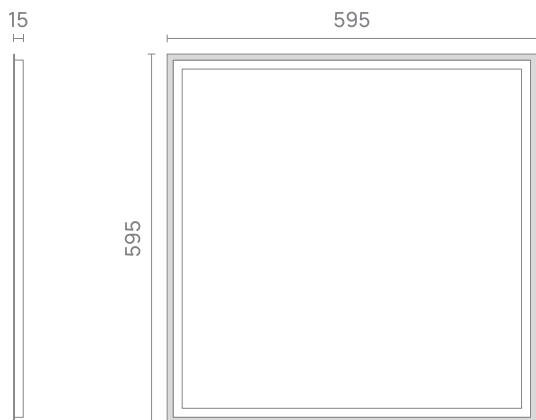

ДОПОЛНИТЕЛЬНЫЕ ВОЗМОЖНОСТИ

УСТАНОВКА БАП

ИНТЕГРАЦИЯ В СИСТЕМЫ
УПРАВЛЕНИЯ

услуги

ЛУРОМ (LUROM)

ТЕХНИЧЕСКИЕ ХАРАКТЕРИСТИКИ

Материал	Алюминий
Бренд	БОСМА
Тип источника света	LED
Тип освещения	Для общего освещения
Сфера применения	HoReCa, Для БЦ и ТЦ, Для ЖК, Офисные, Торговые
Напряжение, В	220
Место установки	Потолочные
Длина, мм	595
Ширина, мм	595
Высота, мм	15
Цвет	Белый
Мощность, Вт	10, 21, 38
IP	40
Цветовая температура, К / Цвет свечения	4000
Индекс цветопередачи, Ra	90
Рассеиватель	Опал
Климатическое исполнение	УХЛ4
Коэффициент мощности	>0.95
Коэффициент пульсации	<1
Температура эксплуатации, °C	-5...+35°
Угол рассеивания света, °	120
Гарантийный срок	5 лет
Частота питающей сети, Гц	50
Характеристика источника питания	БАП 3 часа (на удалении IP20), Нет
Модификация потолка	Армстронг