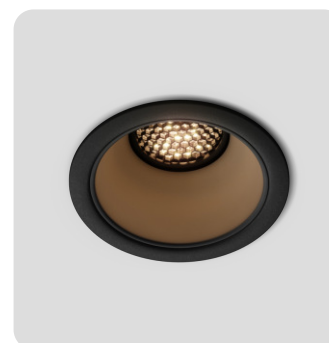

Товаров в серии: 288

ЗОНИК (ZONIK)