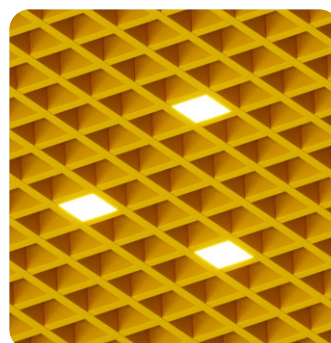

Товаров в серии: 31

ЧЕККЕРЗ ДИФФ
(CHECKERS DIFF)