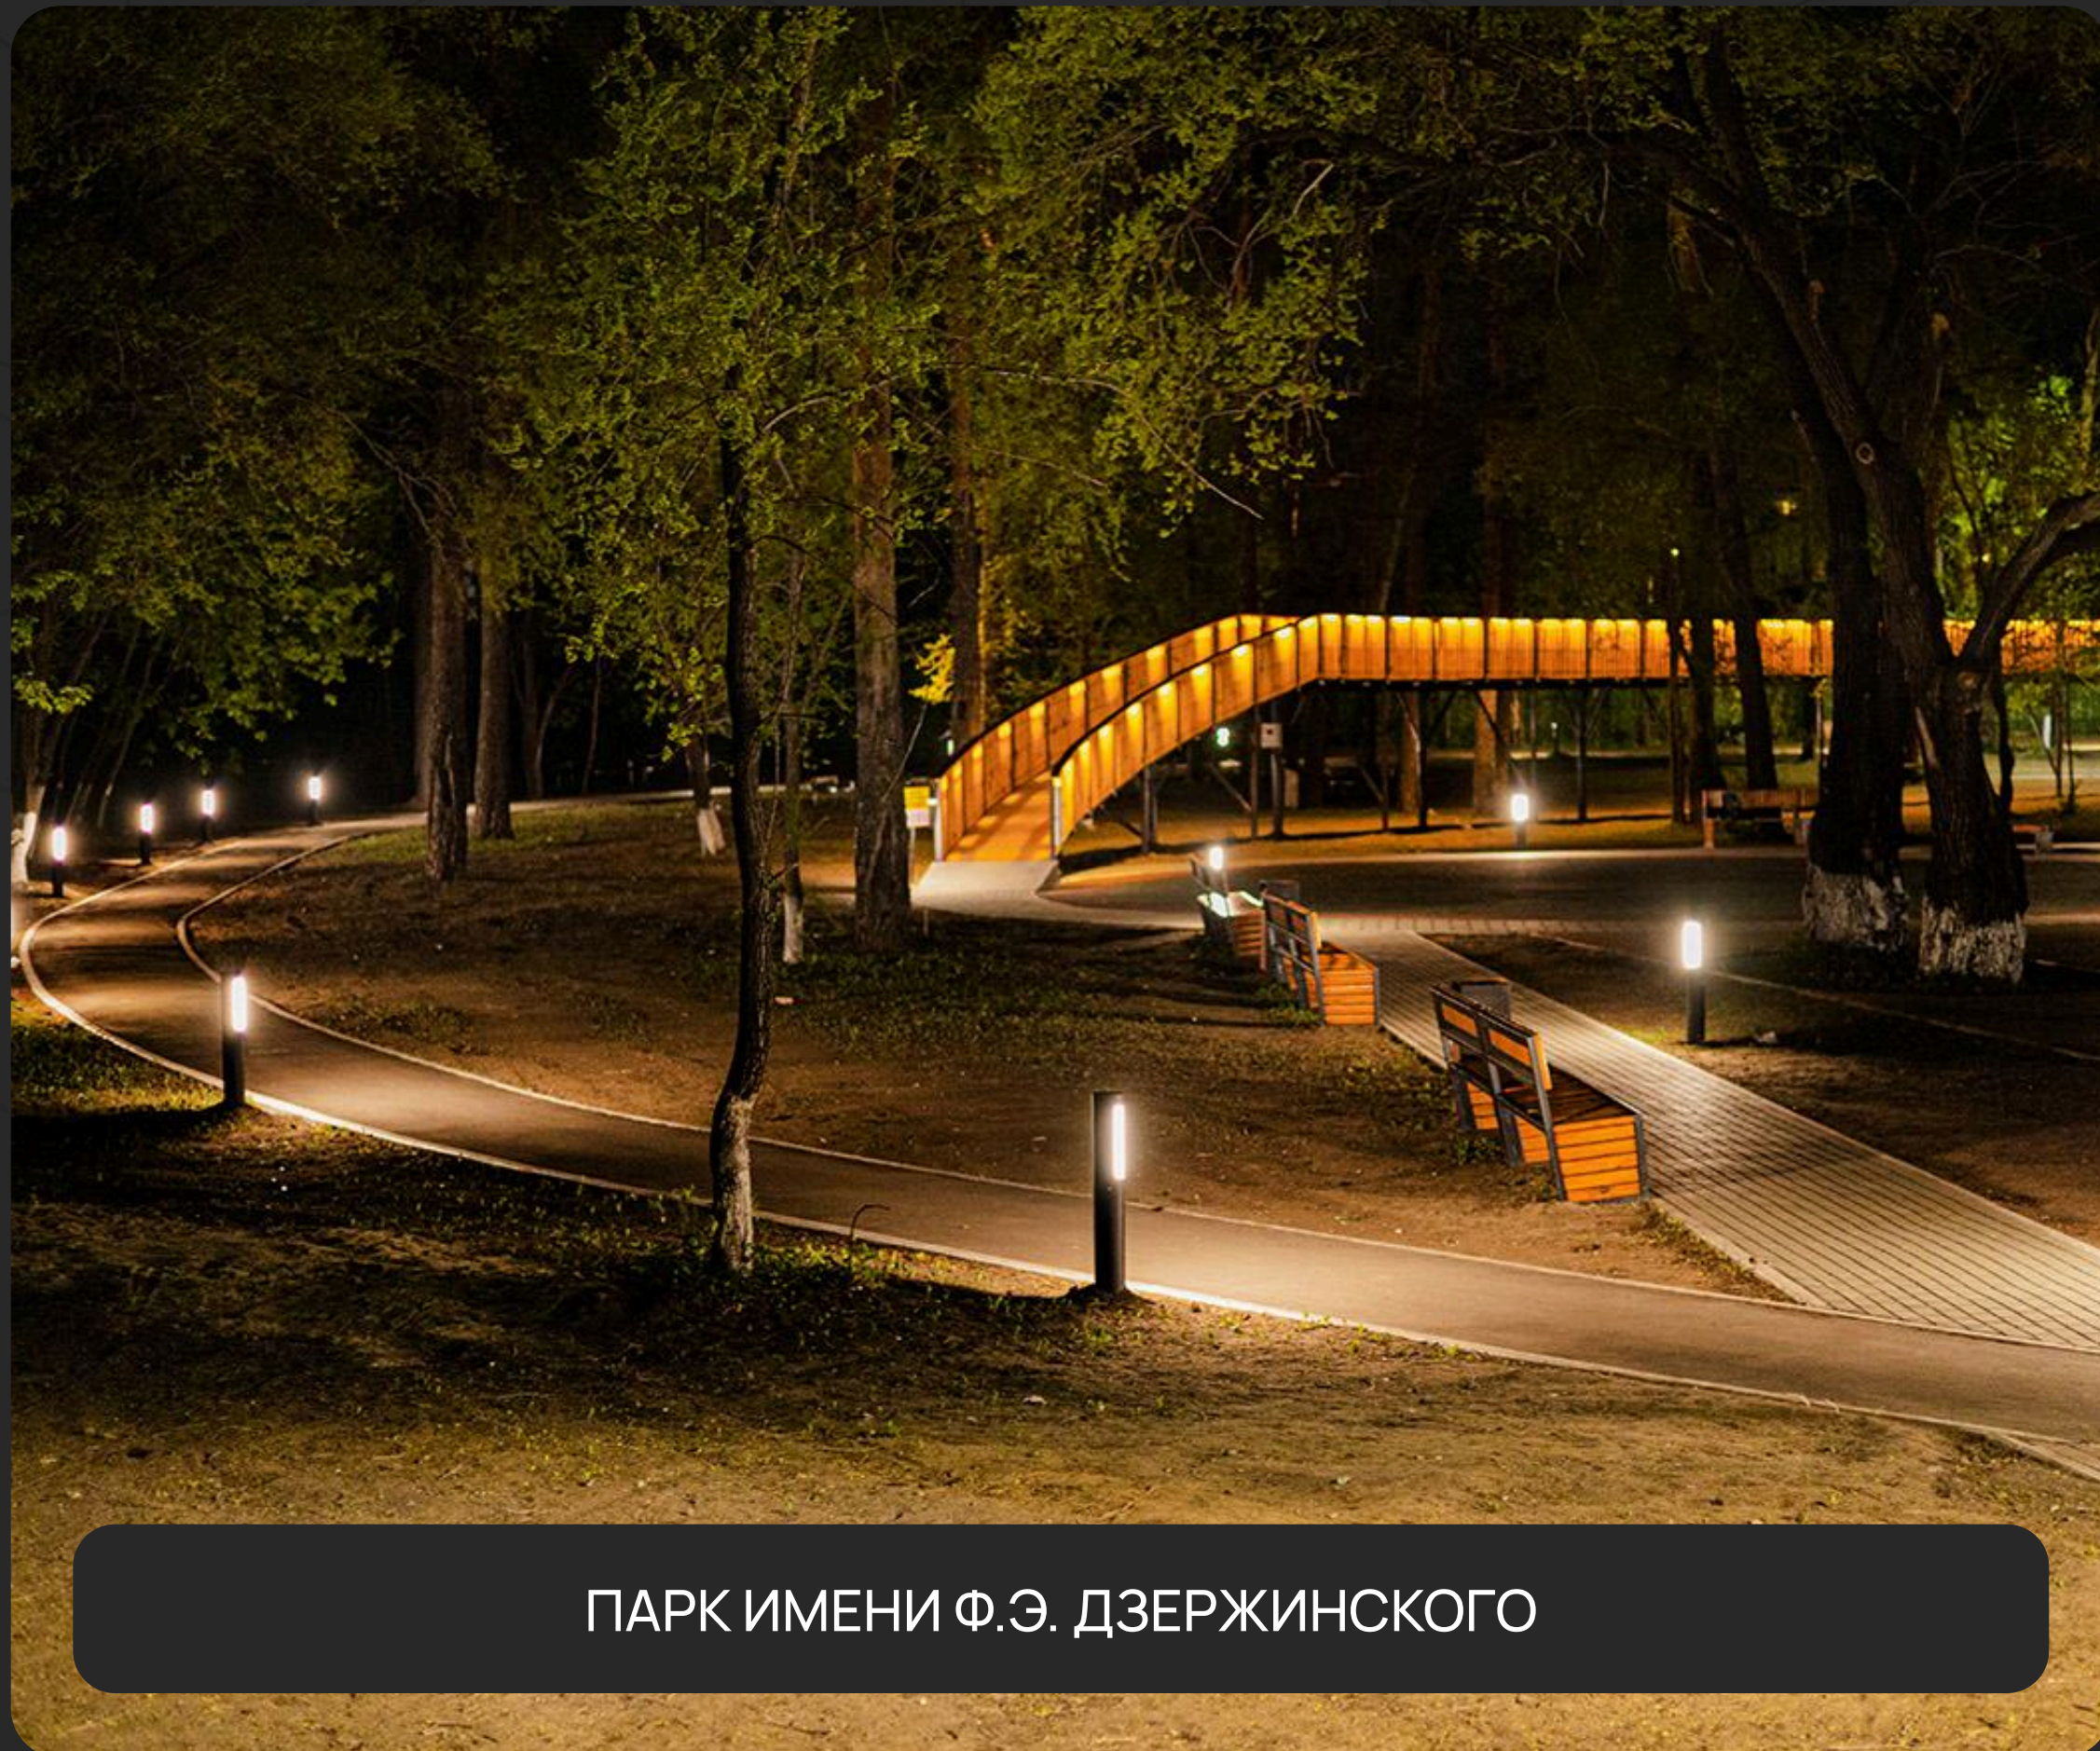

САДОВО-ПАРКОВОЕ ОСВЕЩЕНИЕ

ПАРК ИМЕНИ Ф.Э. ДЗЕРЖИНСКОГО