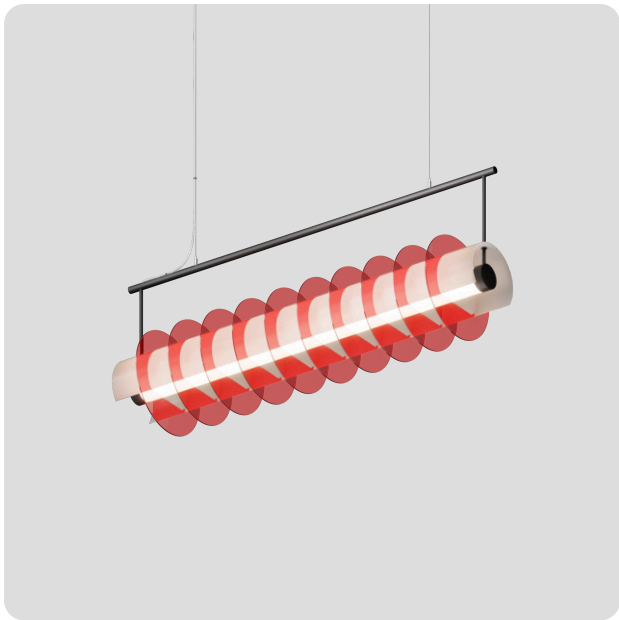

ACRYL LINE 01