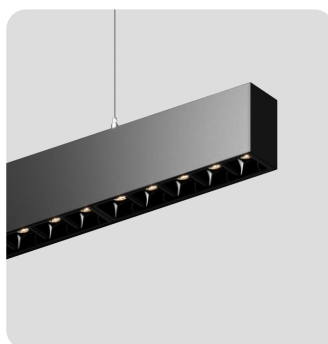

ORIO

БОСМА |

Описание продукта

Серия подвесных светодиодных светильников кольцеобразной формы ORIO (торговая марка БОСМА). Светильник представляет собой плоское кольцо толщиной 14 мм и высотой 52 мм. Источник света может быть расположен на внутренней или на внешней поверхности кольца. Драйвер расположен в декоративном драйвер боксе, с помощью которого осуществляется крепление к плоскости потолка. Светильник поставляется с комплектом регулируемых подвесов.

В размерном ряду представлено 22 диаметра светильника от компактных (d 615 мм) до и крупногабаритных, с диаметром более двух метров, что позволит найти решение для освещения помещений с любой высотой потолка.

В конструкции светильников данной серии нашли применение высококачественные компоненты. Корпус выполнен из экструдированного алюминиевого профиля окрашенного порошковой краской.

В базовой комплектации светильник доступен в трех цветах, но по запросу возможна окраска в любой цвет по RAL. В качестве дополнительной опции, поверхности светильника могут быть декорированы поталью (золото, серебро и медь).

Товаров в серии: 108

CARLO LIGHT 3

Товаров в серии: 0

INI LED 60 FLY

Товаров в серии: 120

INI LED 60 OPTIC

Товаров в серии: 144

OPTIC MINI