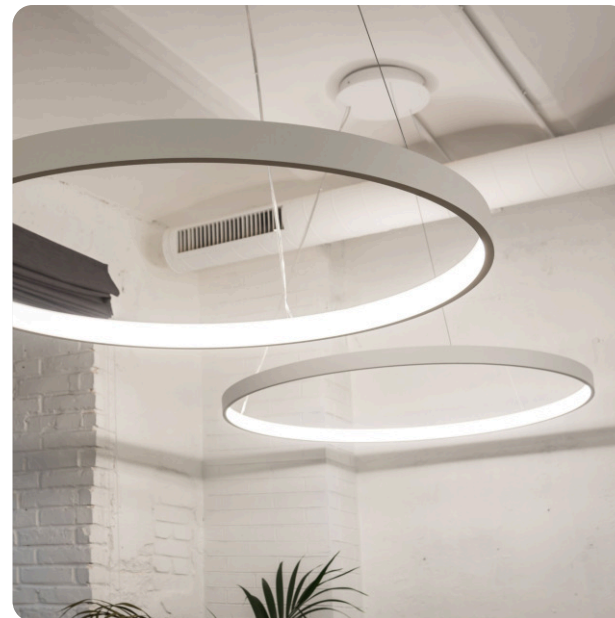

ORIO

БОСМА |
МДМ-ЛАЙТ