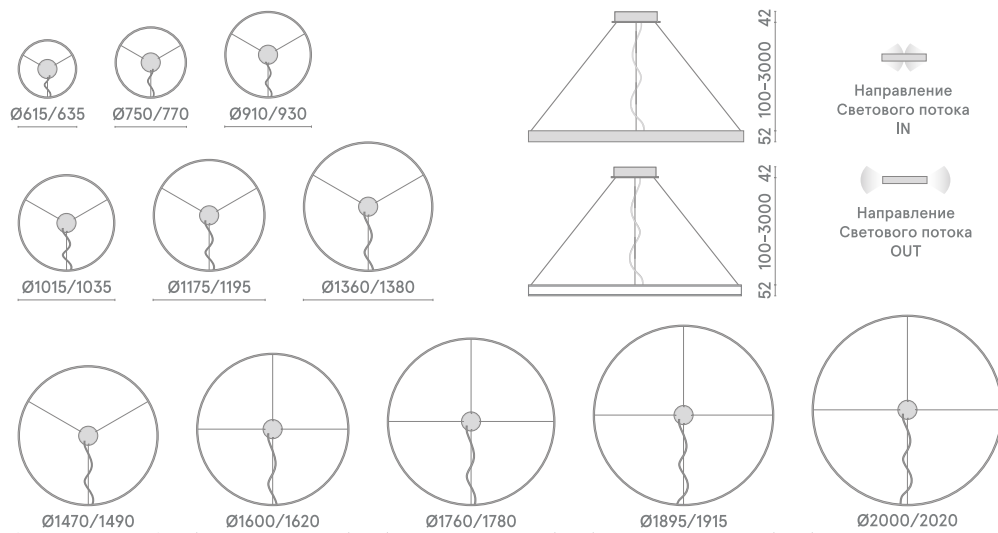

ТЕХНИЧЕСКИЕ ХАРАКТЕРИСТИКИ

Материал	Алюминий
Бренд	БОСМА
Тип источника света	LED
Тип освещения	Для общего освещения, Для локального освещения
Сфера применения	Офисные, Для БЦ и ТЦ, HoReCa, Торговые
Напряжение, В	220
Место установки	Потолочные
Высота, мм	52
Диаметр, мм	615, 750, 910, 1015, 1175, 1360, 1470, 1600, 1760, 1895, 2000, 635, 770, 930, 1035, 1195, 1380, 1490, 1620, 1780, 1915, 2020
Цвет	Белый, Черный
Мощность, Вт	55, 67, 82, 91, 105, 122, 131, 143, 157, 170, 180
КСС	Косинусная
IP	20
Цветовая температура, К / Цвет свечения	3000, 4000
Индекс цветопередачи, Ra	90
Рассеиватель	Опал
Крепление адаптера	Нет
Длина кабеля, м	3
Длина троса, м	3
Климатическое исполнение	УХЛ4
Коэффициент мощности	0.95
Коэффициент пульсации	<5
Направление света	Внутри, Наружу
Температура эксплуатации, °C	+1...40°
Светодиод	2835

ORIO

БОСМА | МДМ-ЛАЙТ