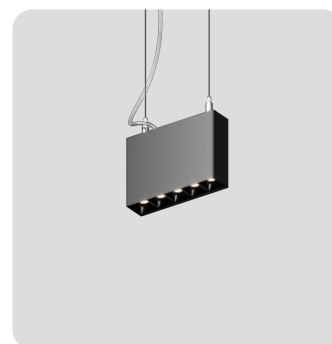

ORIO

БОСМА |

Описание продукта

Серия подвесных светодиодных светильников кольцеобразной формы ORIO (торговая марка БОСМА). Светильник представляет собой плоское кольцо толщиной 14 мм и высотой 52 мм. Источник света может быть расположен на внутренней или на внешней поверхности кольца. Драйвер расположен в декоративном драйвер боксе, с помощью которого осуществляется крепление к плоскости потолка. Светильник поставляется с комплектом регулируемых подвесов.

В конструкции светильников данной серии нашли применение высококачественные компоненты. Корпус выполнен из экструдированного алюминиевого профиля окрашенного порошковой краской.

В базовой комплектации светильник доступен в трех цветах, но по запросу возможна окраска в любой цвет по RAL. В качестве дополнительной опции, поверхности светильника могут быть декорированы поталью (золото, серебро и медь).

Товаров в серии: 108

CARLO LIGHT 3

Товаров в серии: 0

INI LED 60 FLY

Товаров в серии: 120

INI LED 60 OPTIC

Товаров в серии: 144

OPTIC MINI