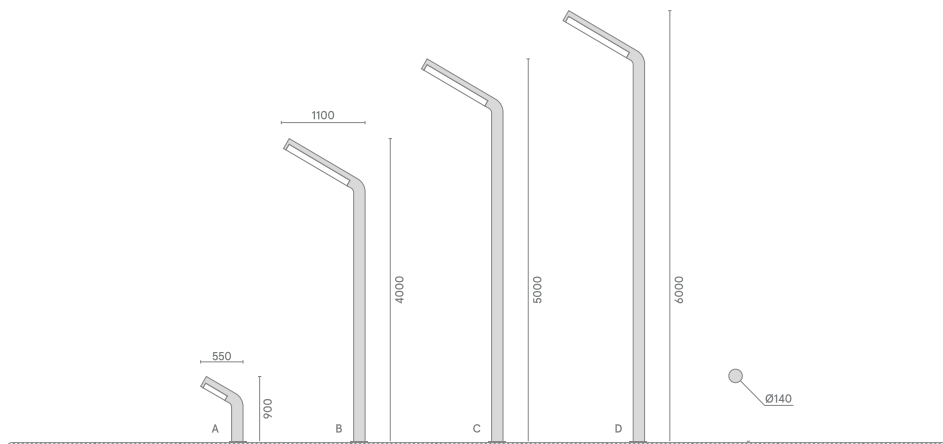

LED

ДОПОЛНИТЕЛЬНЫЕ ВОЗМОЖНОСТИ

ПОКРАСКА RAL

ИЗГОТОВЛЕНИЕ
СВЕТИЛЬНИКА
ИНДИВИДУАЛЬНОЙ ФОРМЫ

УСЛУГИ

ТЕХНИЧЕСКИЕ ХАРАКТЕРИСТИКИ

Материал	Сталь
Бренд	БОСМА
Тип источника света	LED
Тип освещения	Для общего освещения
Сфера применения	Офисные , Для БЦ и ТЦ , Для транспортных узлов
Высота, мм	900 , 4000
Цвет	Черный , Серый
Мощность, Вт	14 , 42
Цветовая температура, К / Цвет свечения	4000 , 3000
Индекс цветопередачи, Ra	80
RGB	Нет
Диммирование	Без диммирования
Экстерьерные	Садово-парковые

RUA 140

БОСМА | МДМ-ЛАЙТ