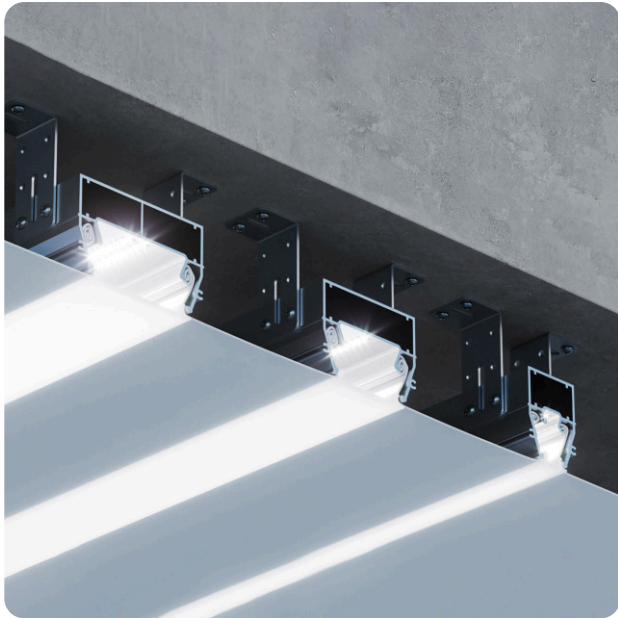

FOZZ LINE

БОСМА |
МДМ-ЛАЙТ