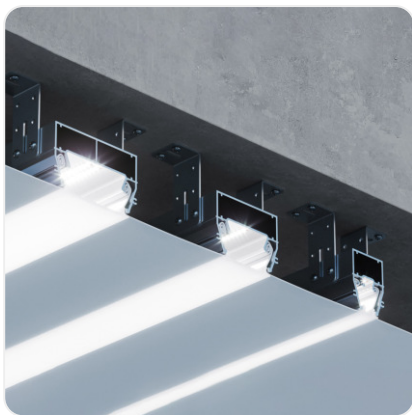

FOZZ LINE

БОСМА |

Описание продукта

FOZZ LINE — серия встраиваемых в натяжной потолок линейных светодиодных светильников для общего и декоративного интерьерного освещения помещений. Удобное крепление регулируется в соответствии с толщиной потолочных покрытий. Компактные размеры позволяют легко установить светильник даже в потолок с ограниченным запотолочным пространством.

Высококачественные светодиодные источники света и матовый рассеиватель обеспечивают эффективное и комфортное освещение.

Все модели серии соединяются в непрерывные линии, ассортимент дает возможность создавать из светильников разнообразные рисунки, как на потолке, так и стенах.

Серия включает модели шириной световой части 15/35/50 мм.

ОСОБЕННОСТИ

- Драйвера данных светильников на удалении.
- Идеальным решением является установить драйвер с доступом для обслуживания чтобы не осуществлять демонтаж полотен.
- Светильник монтируется строго от стены до стены так как со стороны заглушки установка полотна не предусмотрена.