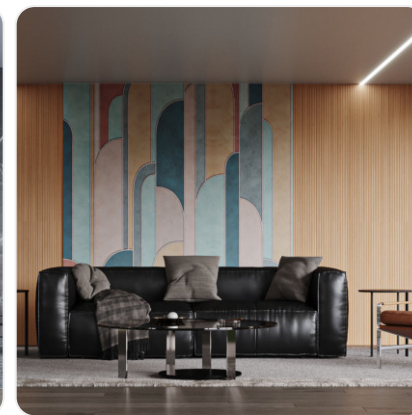

FOZZ LINE

БОСМА |

Описание продукта

FOZZ LINE — серия встраиваемых в натяжной потолок линейных светодиодных светильников для общего и декоративного интерьерного освещения помещений. Удобное крепление регулируется в соответствии с толщиной потолочных покрытий. Компактные размеры позволяют легко установить светильник даже в потолок с ограниченным запотолочным пространством.

Высококачественные светодиодные источники света и матовый рассеиватель обеспечивают эффективное и комфортное освещение.

Все модели серии соединяются в непрерывные линии, ассортимент дает возможность создавать из светильников разнообразные рисунки, как на потолке, так и стенах.