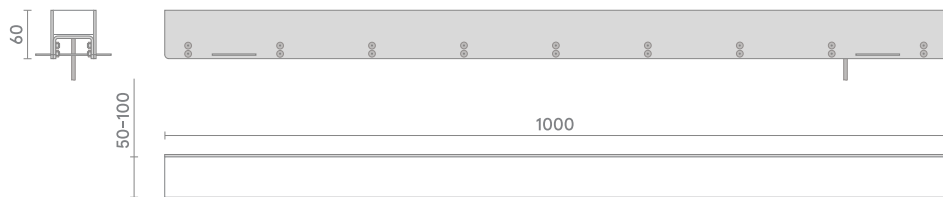

ТЕХНИЧЕСКИЕ ХАРАКТЕРИСТИКИ

Материал	Сталь
Бренд	БОСМА
Тип источника света	LED
Тип освещения	Акцентные
Сфера применения	Для медицинских учреждений , Офисные , Для БЦ и ТЦ , Садово-парковые , HoReCa , Для транспортных узлов
Мощность, Вт	22
Цветовая температура, К / Цвет свечения	4000 , 3000
RGB	Нет
Диммирование	Без диммирования

LED

ДОПОЛНИТЕЛЬНЫЕ ВОЗМОЖНОСТИ

ИЗГОТОВЛЕНИЕ
СВЕТИЛЬНИКА
ИНДИВИДУАЛЬНОЙ ФОРМЫ

УСЛУГИ

СТРОБА

БОСМА |
МДМ-ЛАЙТ